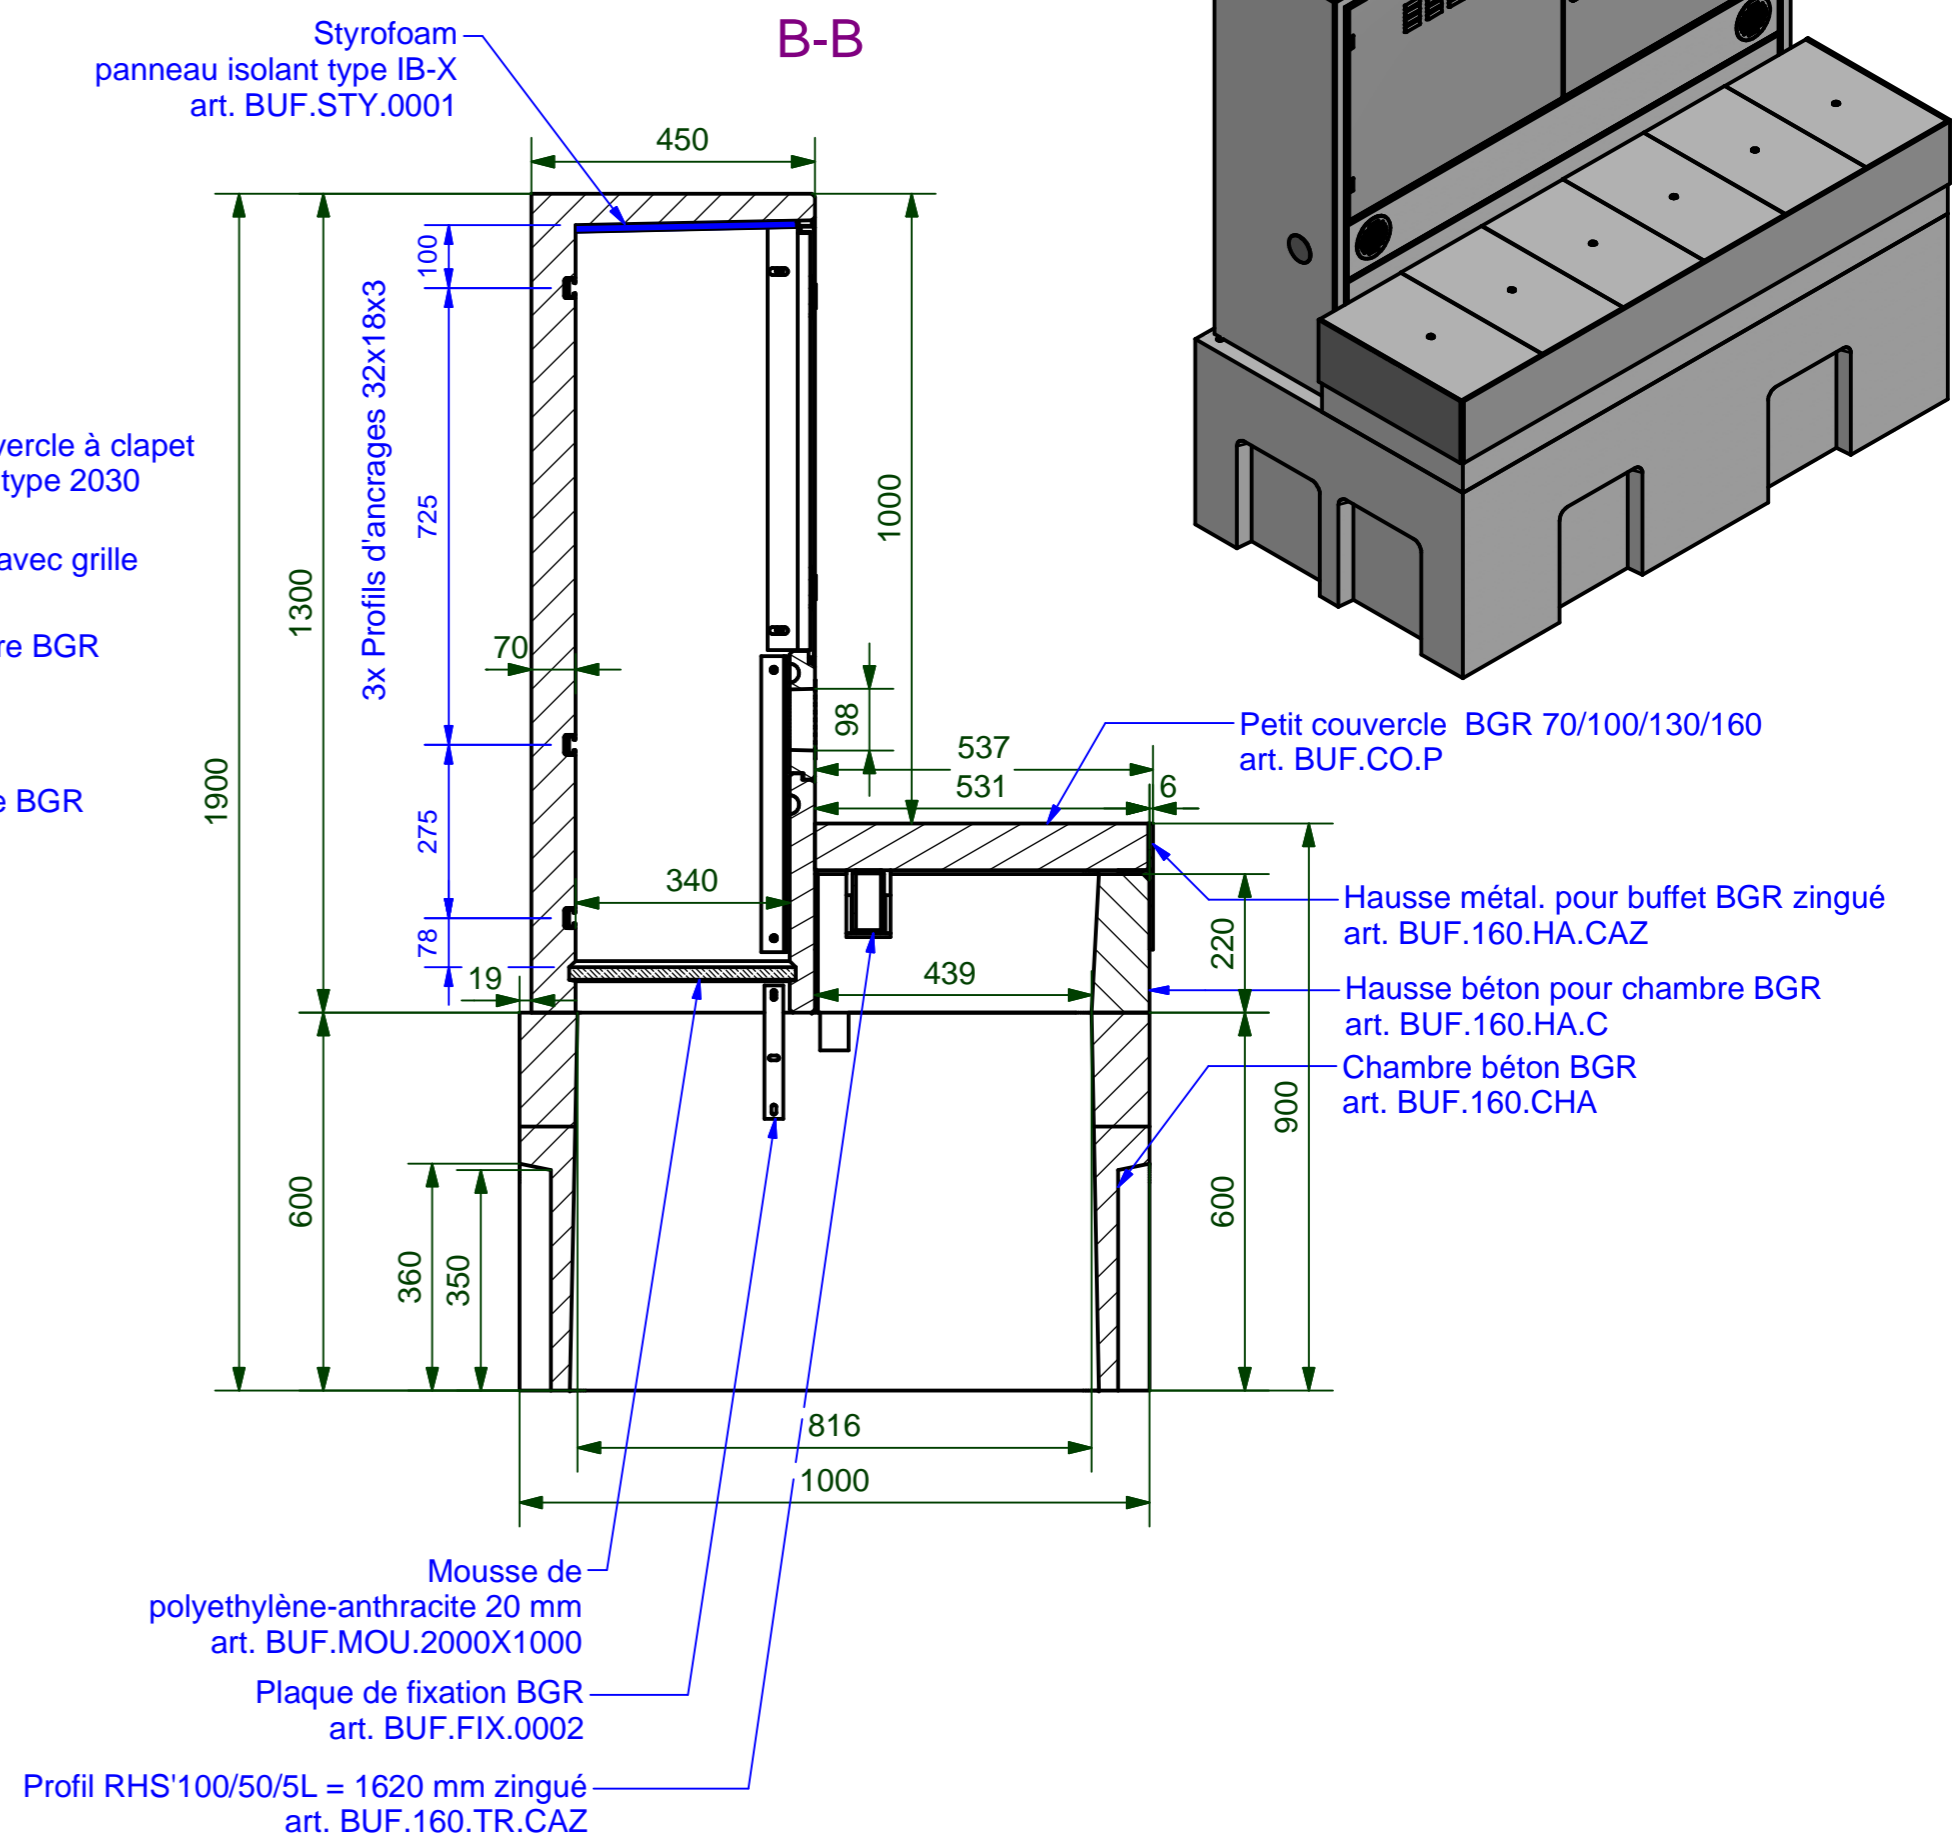

Table		
Désignation	Pce	Poid
Buffet	1	650
Chambre	1	545
Hausse	1	120
Cadre	1	36
Profil RHS	1	18
Couvercle	6	180
Total		~1550 kg

Buffet peint avec Jalmurex gris n°16077
art. PEINT.0002

BGR 160 - h=1300mm
Buffet + chambre + hausse
Plan de disposition

bétontec CH - 1527 VILLENEUVE
Tél. : +41 +26 668 53 54
mail@betontec.ch Fax.: +41 +26 668 53 51

Poids tot. (kg)
Remplace :
Dess. / Date : NP / 06.10.2015
Modifications :
EXECUTION
BUF.160.130.1.P.idw