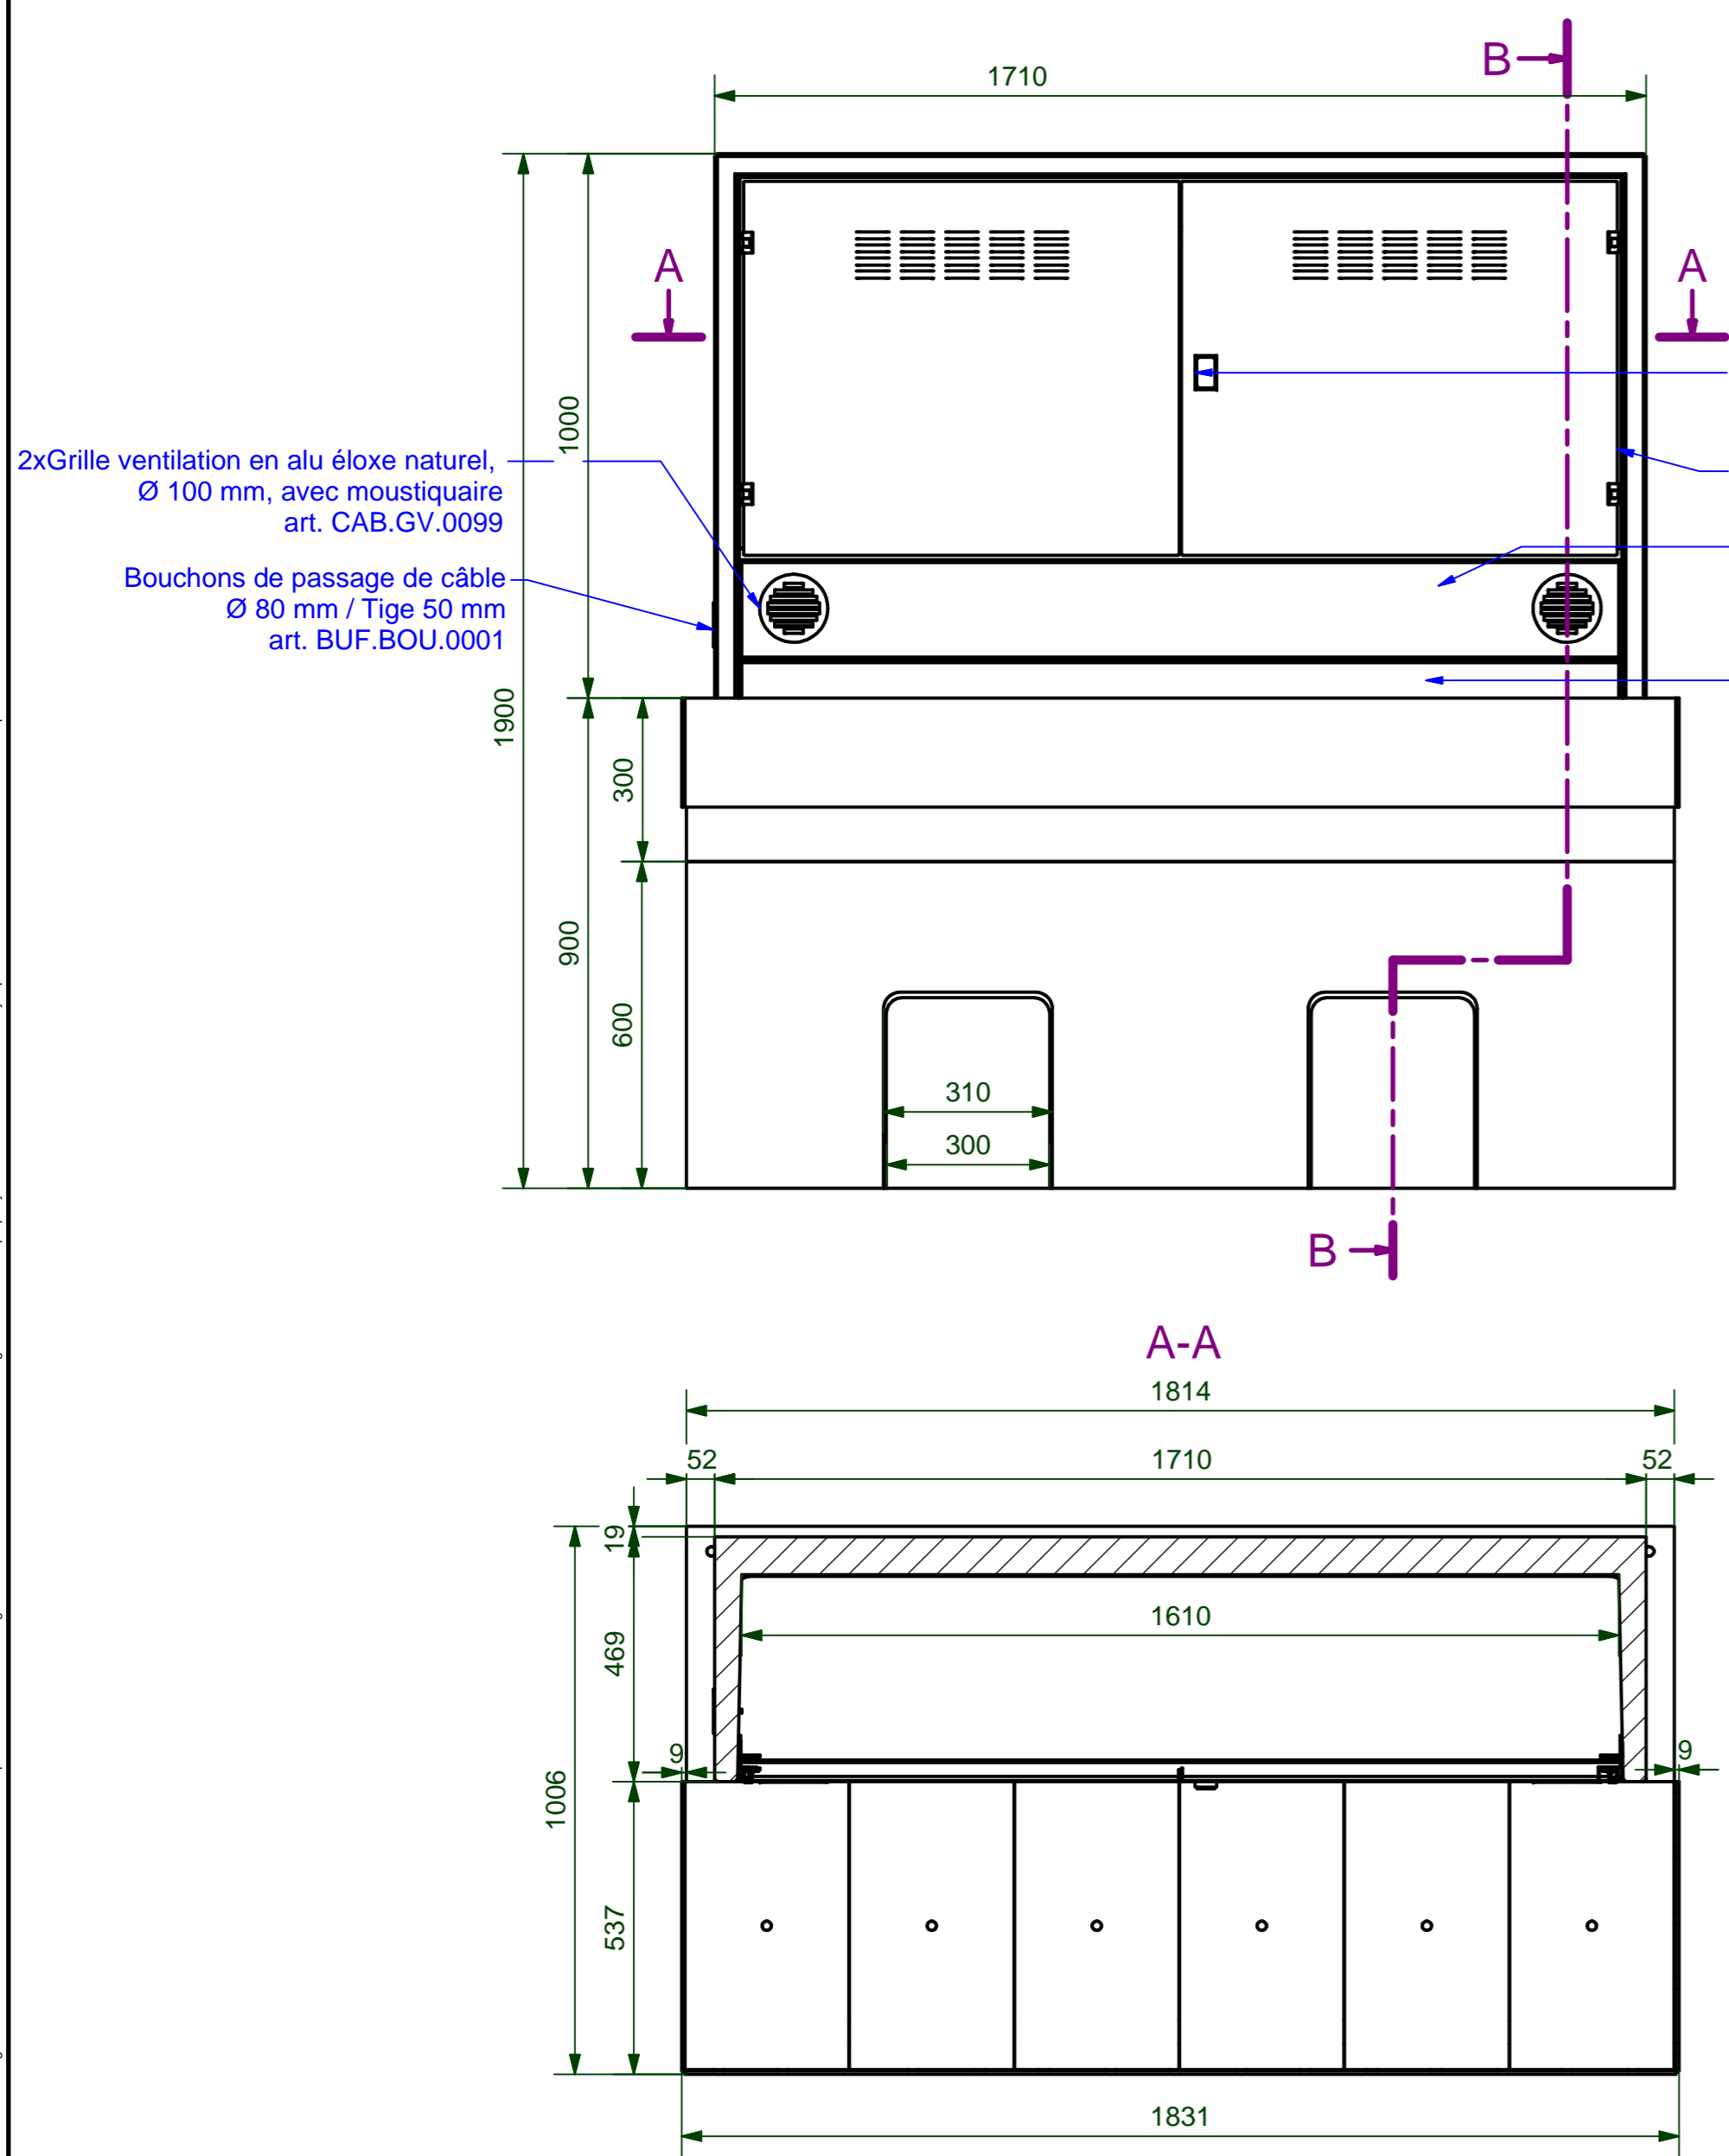

Table		
Désignation	Pce	Poid
Buffet	1	650
Chambre	1	545
Hausse	1	120
Cadre	1	36
Profil RHS	1	18
Couvercle	6	180
Total		~1550 kg

Buffet peint avec Jalmurex gris n°16077
art. PEINT.0002

BGR 160 - h=1300mm
Buffet + chambre + hausse
Plan de disposition

bétontec CH - 1527 VILLENEUVE
Tél. : +41 +26 668 53 54
mail@betontec.ch Fax.: +41 +26 668 53 51

Poids tot. (kg)
Remplace :
Dess. / Date : NP / 06.10.2015
Modifications :
EXECUTION
BUF.160.130.1.P.idw