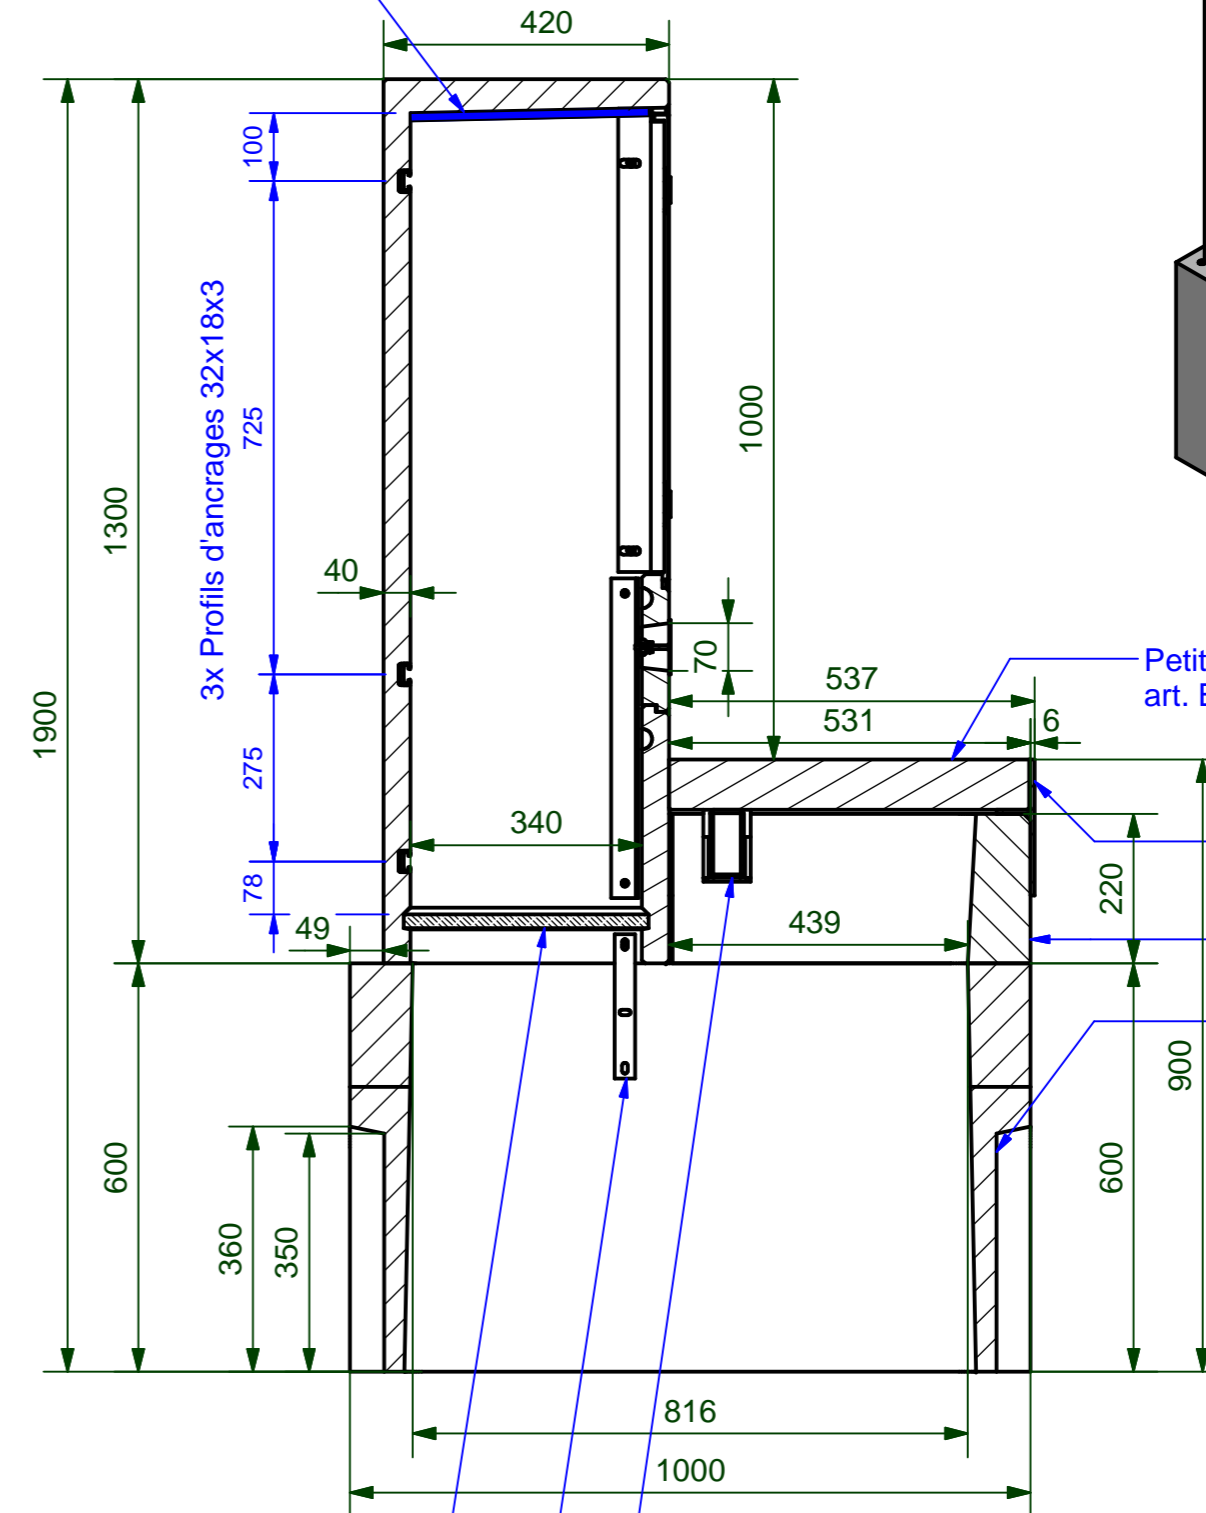

Rosace KABA avec couvercle à clapet
Matière synthétique, noir type 2030
art. BUF.PO.0030

Grille ventilation en alu éloxe naturel,
Ø 100 mm, avec moustiquaire
art. CAB.GV.0099

Bouchons de passage de câble
Ø 80 mm / Tige 50 mm
art. BUF.BOU.0001

A-A

Styrofoam
panneau isolant type IB-X
art. BUF.STY.0001

Mousse de
polyéthylène-anthracite 20 mm
art. BUF.MOU.2000X1000

Plaque de fixation BGR
art. BUF.FIX.0002

Profil RHS'100/50/5L = 1020 mm zingué
art. BUF.100.TR.CAZ

Petit couvercle BGR 70/100/130/160
art. BUF.CO.P

Hausse métal. pour buffet BGR zingué
art. BUF.100.HA.CAZ

Hausse béton pour chambre BGR
art. BUF.100.HA.C

Chambre béton BGR
art. BUF.100.CHA

Table		
Désignation	Pce	Poid
Buffet	1	355
Chambre	1	400
Hausse	1	95
Cadre	1	29
Profil RHS	1	11
Couvercle	4	120
Total		~1050 kg