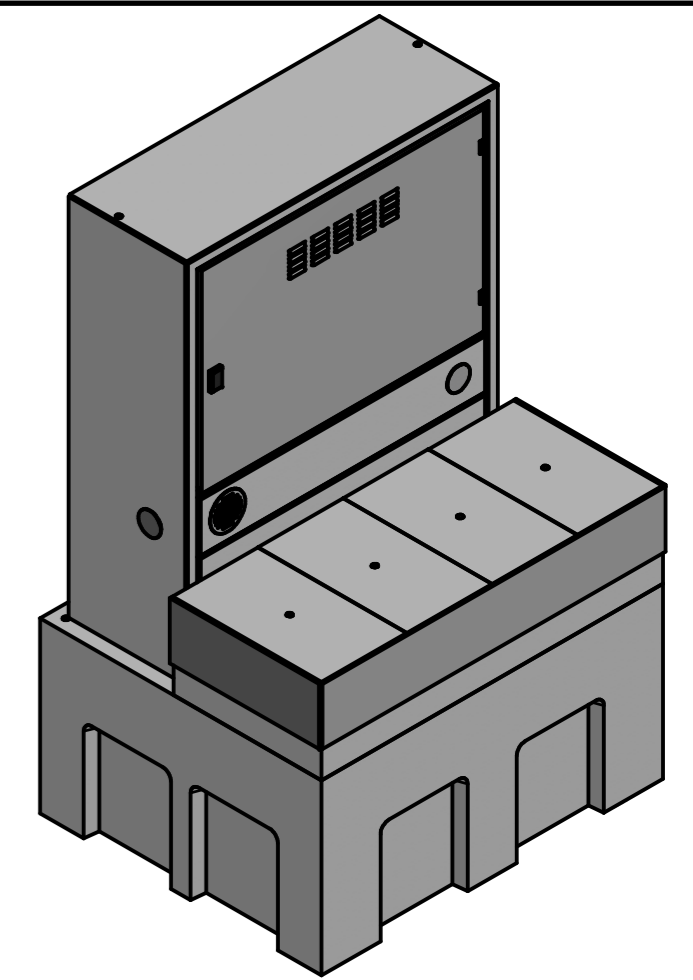

Rosace KABA avec couvercle à clapet
Matière synthétique, noir type 2030
art. BUF.PO.0030

Grille ventilation en alu éloxe naturel,
Ø 100 mm, avec moustiquaire
art. CAB.GV.0099

Bouchons de passage de câble
Ø 80 mm / Tige 50 mm
art. BUF.BOU.0001

A-A

Styrofoam
panneau isolant type IB-X
art. BUF.STY.0001

Mousse de
polyéthylène-anthracite 20 mm
art. BUF.MOU.2000X1000

Plaque de fixation BGR
art. BUF.FIX.0002

Profil RHS'100/50/5L = 1020 mm zingué
art. BUF.100.TR.CAZ

Petit couvercle BGR 70/100/130/160
art. BUF.CO.P

Hausse métal. pour buffet BGR zingué
art. BUF.100.HA.CAZ

Hausse béton pour chambre BGR
art. BUF.100.HA.C

Chambre béton BGR
art. BUF.100.CHA

Table		
Désignation	Pce	Poid
Buffet	1	355
Chambre	1	400
Hausse	1	95
Cadre	1	29
Profil RHS	1	11
Couvercle	4	120
Total		~1050 kg