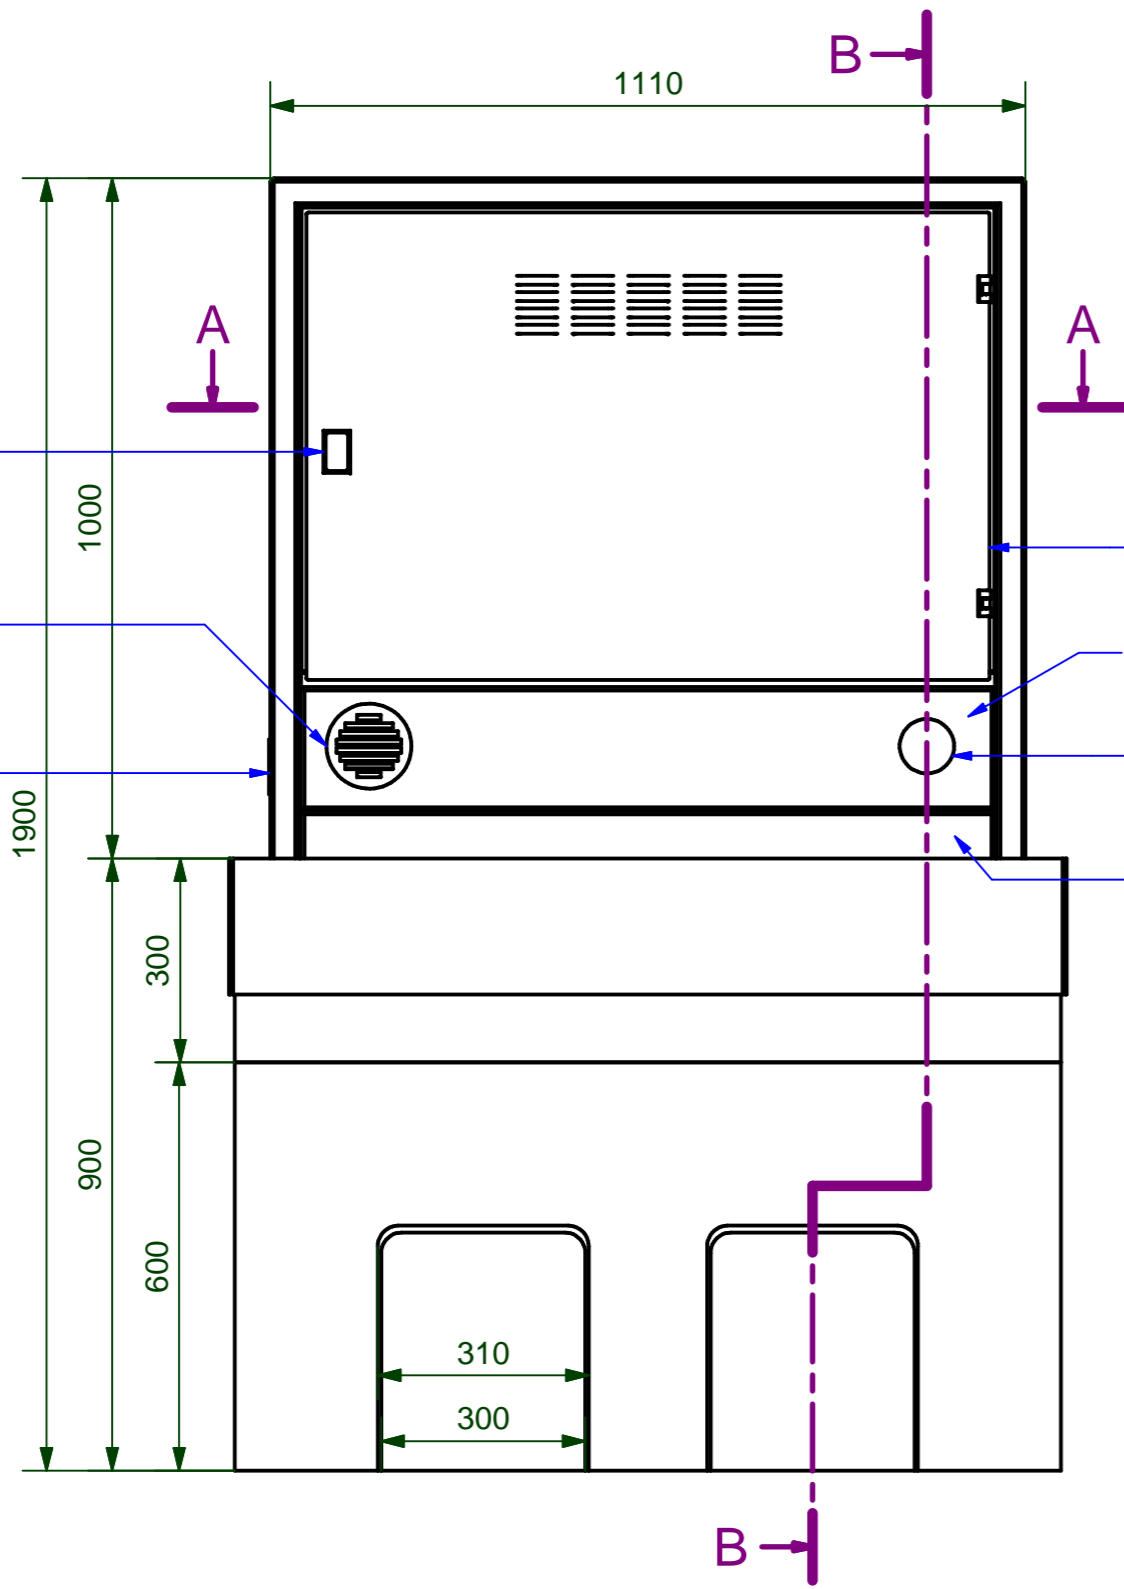

Rosace KABA avec couvercle à clapet
Matière synthétique, noir type 2030
art. BUF.PO.0030

Grille ventilation en alu éloxe naturel,
Ø 100 mm, avec moustiquaire
art. CAB.GV.0099

Bouchons de passage de câble
Ø 80 mm / Tige 50 mm
art. BUF.BOU.0001

A-A

Styrofoam
panneau isolant type IB-X
art. BUF.STY.0001

Mousse de
polyéthylène-anthracite 20 mm
art. BUF.MOU.2000X1000

Plaque de fixation BGR
art. BUF.FIX.0002

Profil RHS'100/50/5L = 1020 mm zingué
art. BUF.100.TR.CAZ

Petit couvercle BGR 70/100/130/160
art. BUF.CO.P

Hausse métal. pour buffet BGR zingué
art. BUF.100.HA.CAZ

Hausse béton pour chambre BGR
art. BUF.100.HA.C

Chambre béton BGR
art. BUF.100.CHA

Table		
Désignation	Pce	Poid
Buffet	1	355
Chambre	1	400
Hausse	1	95
Cadre	1	29
Profil RHS	1	11
Couvercle	4	120
Total		~1050 kg