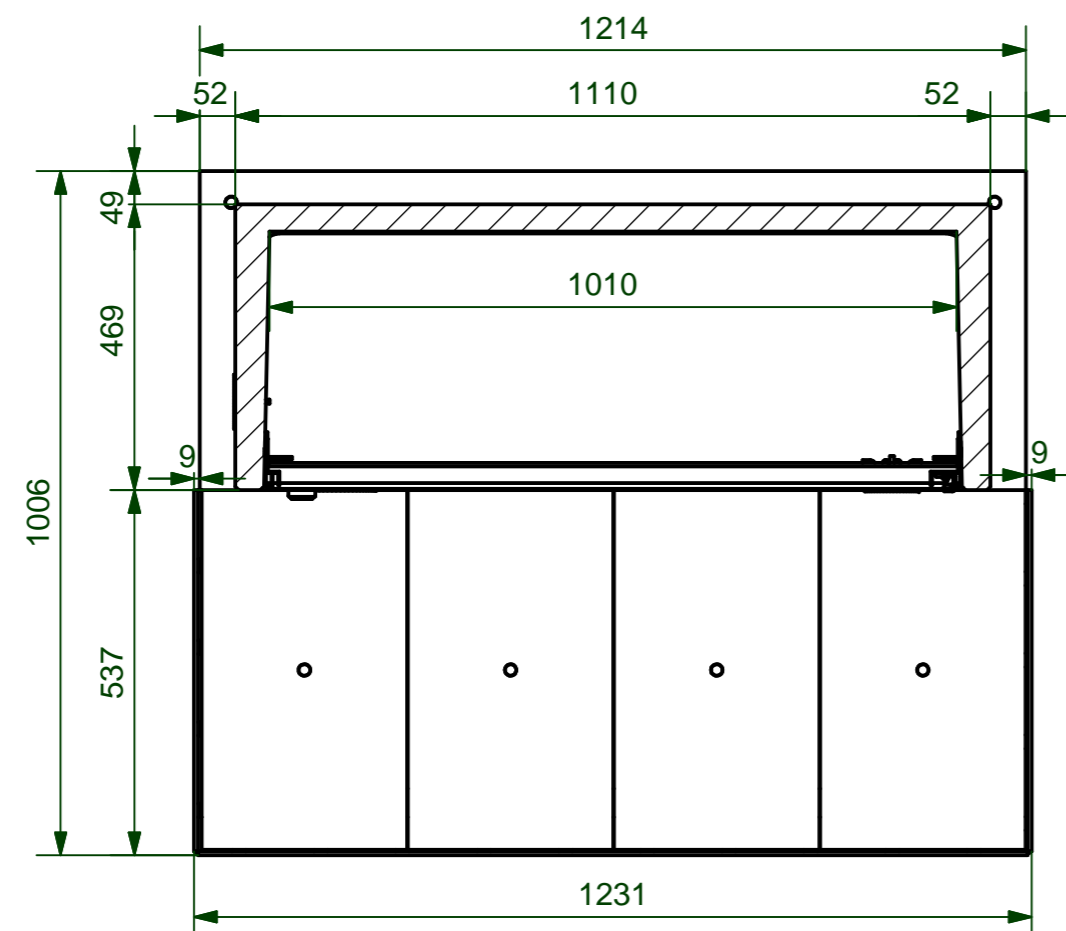

Rosace KABA avec couvercle à clapet
Matière synthétique, noir type 2030
art. BUF.PO.0030

Grille ventilation en alu éloxe naturel,
Ø 100 mm, avec moustiquaire
art. CAB.GV.0099

Bouchons de passage de câble
Ø 80 mm / Tige 50 mm
art. BUF.BOU.0001

A-A

Styrofoam
panneau isolant type IB-X
art. BUF.STY.0001

Mousse de
polyéthylène-anthracite 20 mm
art. BUF.MOU.2000X1000

Plaque de fixation BGR
art. BUF.FIX.0002

Profil RHS'100/50/5L = 1020 mm zingué
art. BUF.100.TR.CAZ

Petit couvercle BGR 70/100/130/160
art. BUF.CO.P

Hausse métal. pour buffet BGR zingué
art. BUF.100.HA.CAZ

Hausse béton pour chambre BGR
art. BUF.100.HA.C

Chambre béton BGR
art. BUF.100.CHA

Table		
Désignation	Pce	Poid
Buffet	1	355
Chambre	1	400
Hausse	1	95
Cadre	1	29
Profil RHS	1	11
Couvercle	4	120
Total		~1050 kg