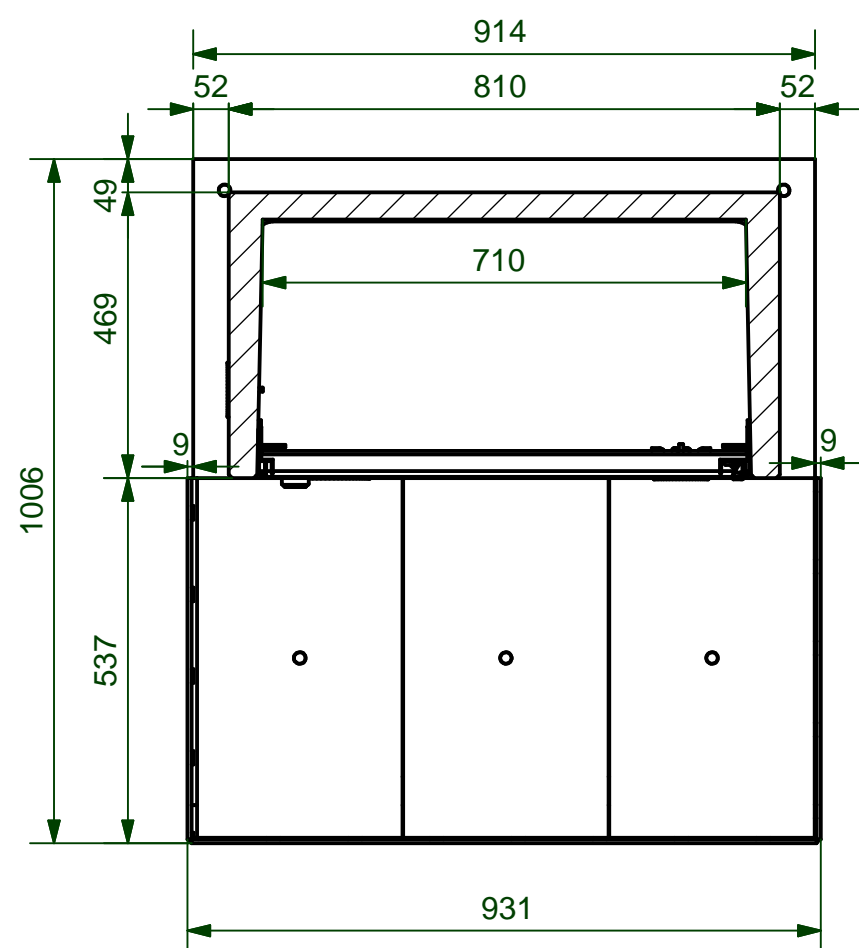

A-A

Table		
Désignation	Pce	Poid
Buffet	1	290
Chambre	1	325
Hausse	1	80
Cadre	1	25
Profil RHS	1	8
Couvercle	3	90
Total		~850 kg

Buffet peint avec Jalmurex gris n°16077
art. PEINT.0002

BGR 070 - h=1300mm

Buffet + chambre + hausse