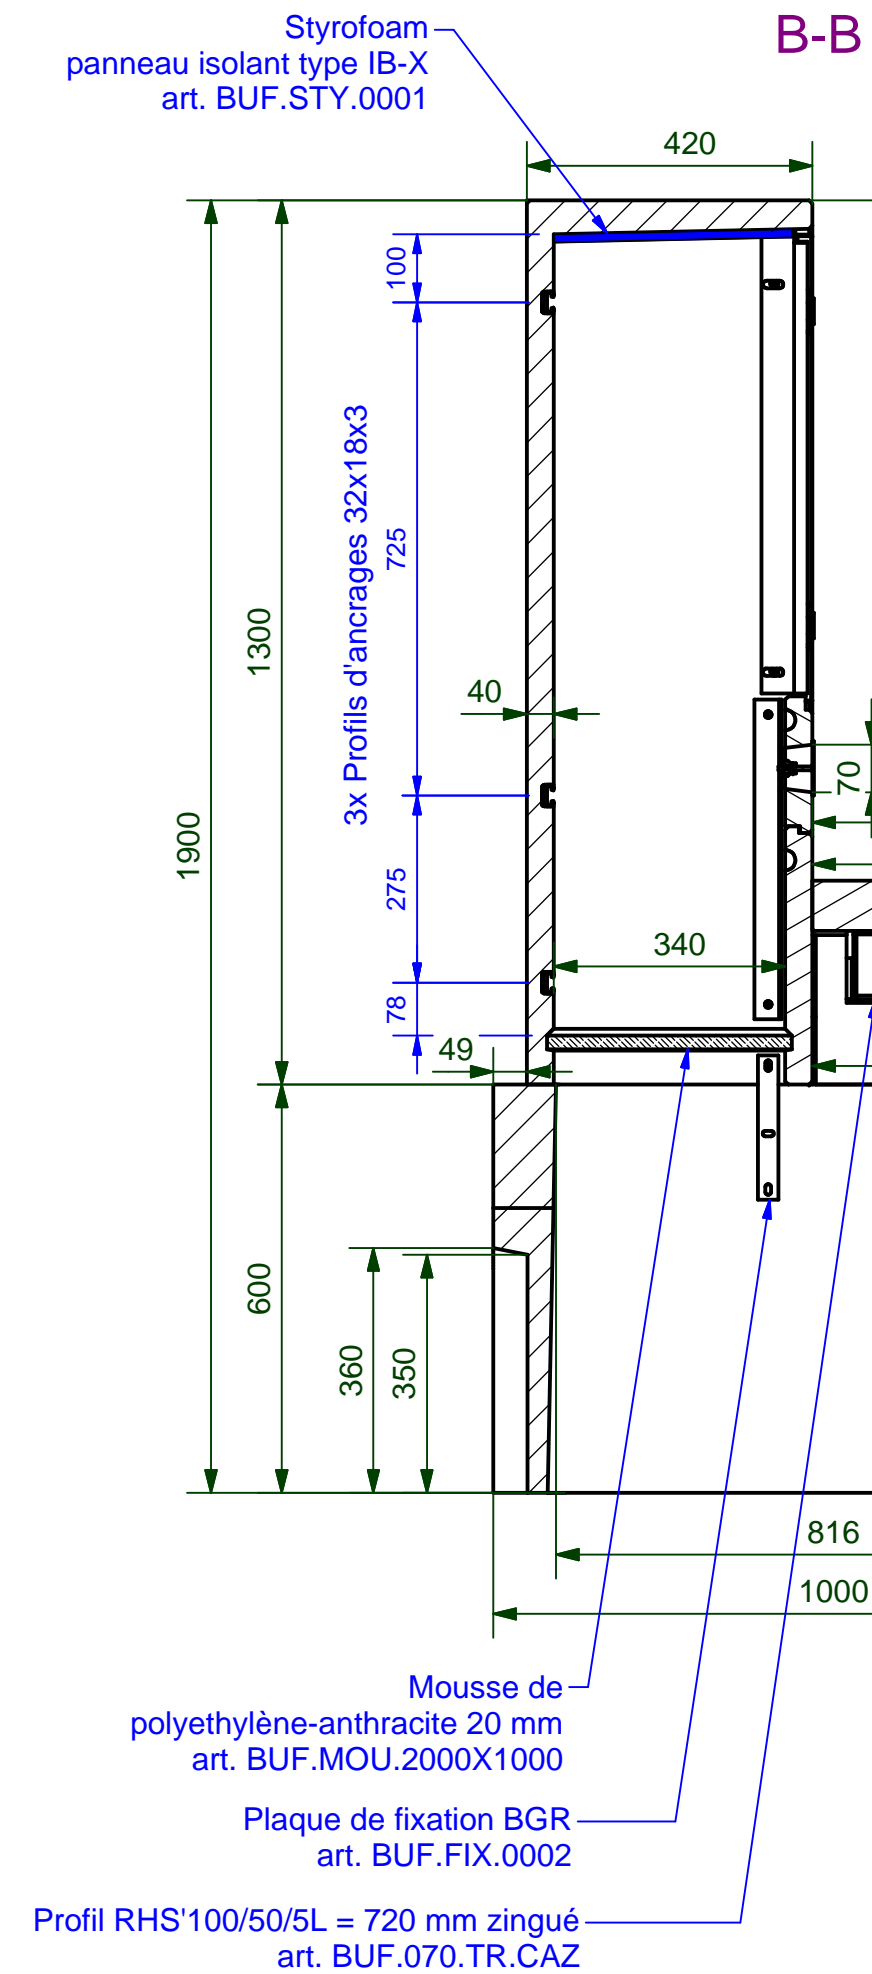

A-A

Table		
Désignation	Pce	Poid
Buffet	1	290
Chambre	1	325
Hausse	1	80
Cadre	1	25
Profil RHS	1	8
Couvercle	3	90
Total		~850 kg

Buffet peint avec Jalmurex gris n°16077
art. PEINT.0002

BGR 070 - h=1300mm

Buffet + chambre + hausse

Plan de disposition

bétontec CH - 1527 VILLENEUVE
Tél. : +41 +26 668 53 54
mail@betontec.ch Fax.: +41 +26 668 53 54

REPLACE

Dess. / Date : NP / 06.10.2015

Modifications :

EXECUTION

Poids tot. (kg)

BUF.070.130.1.P.idw