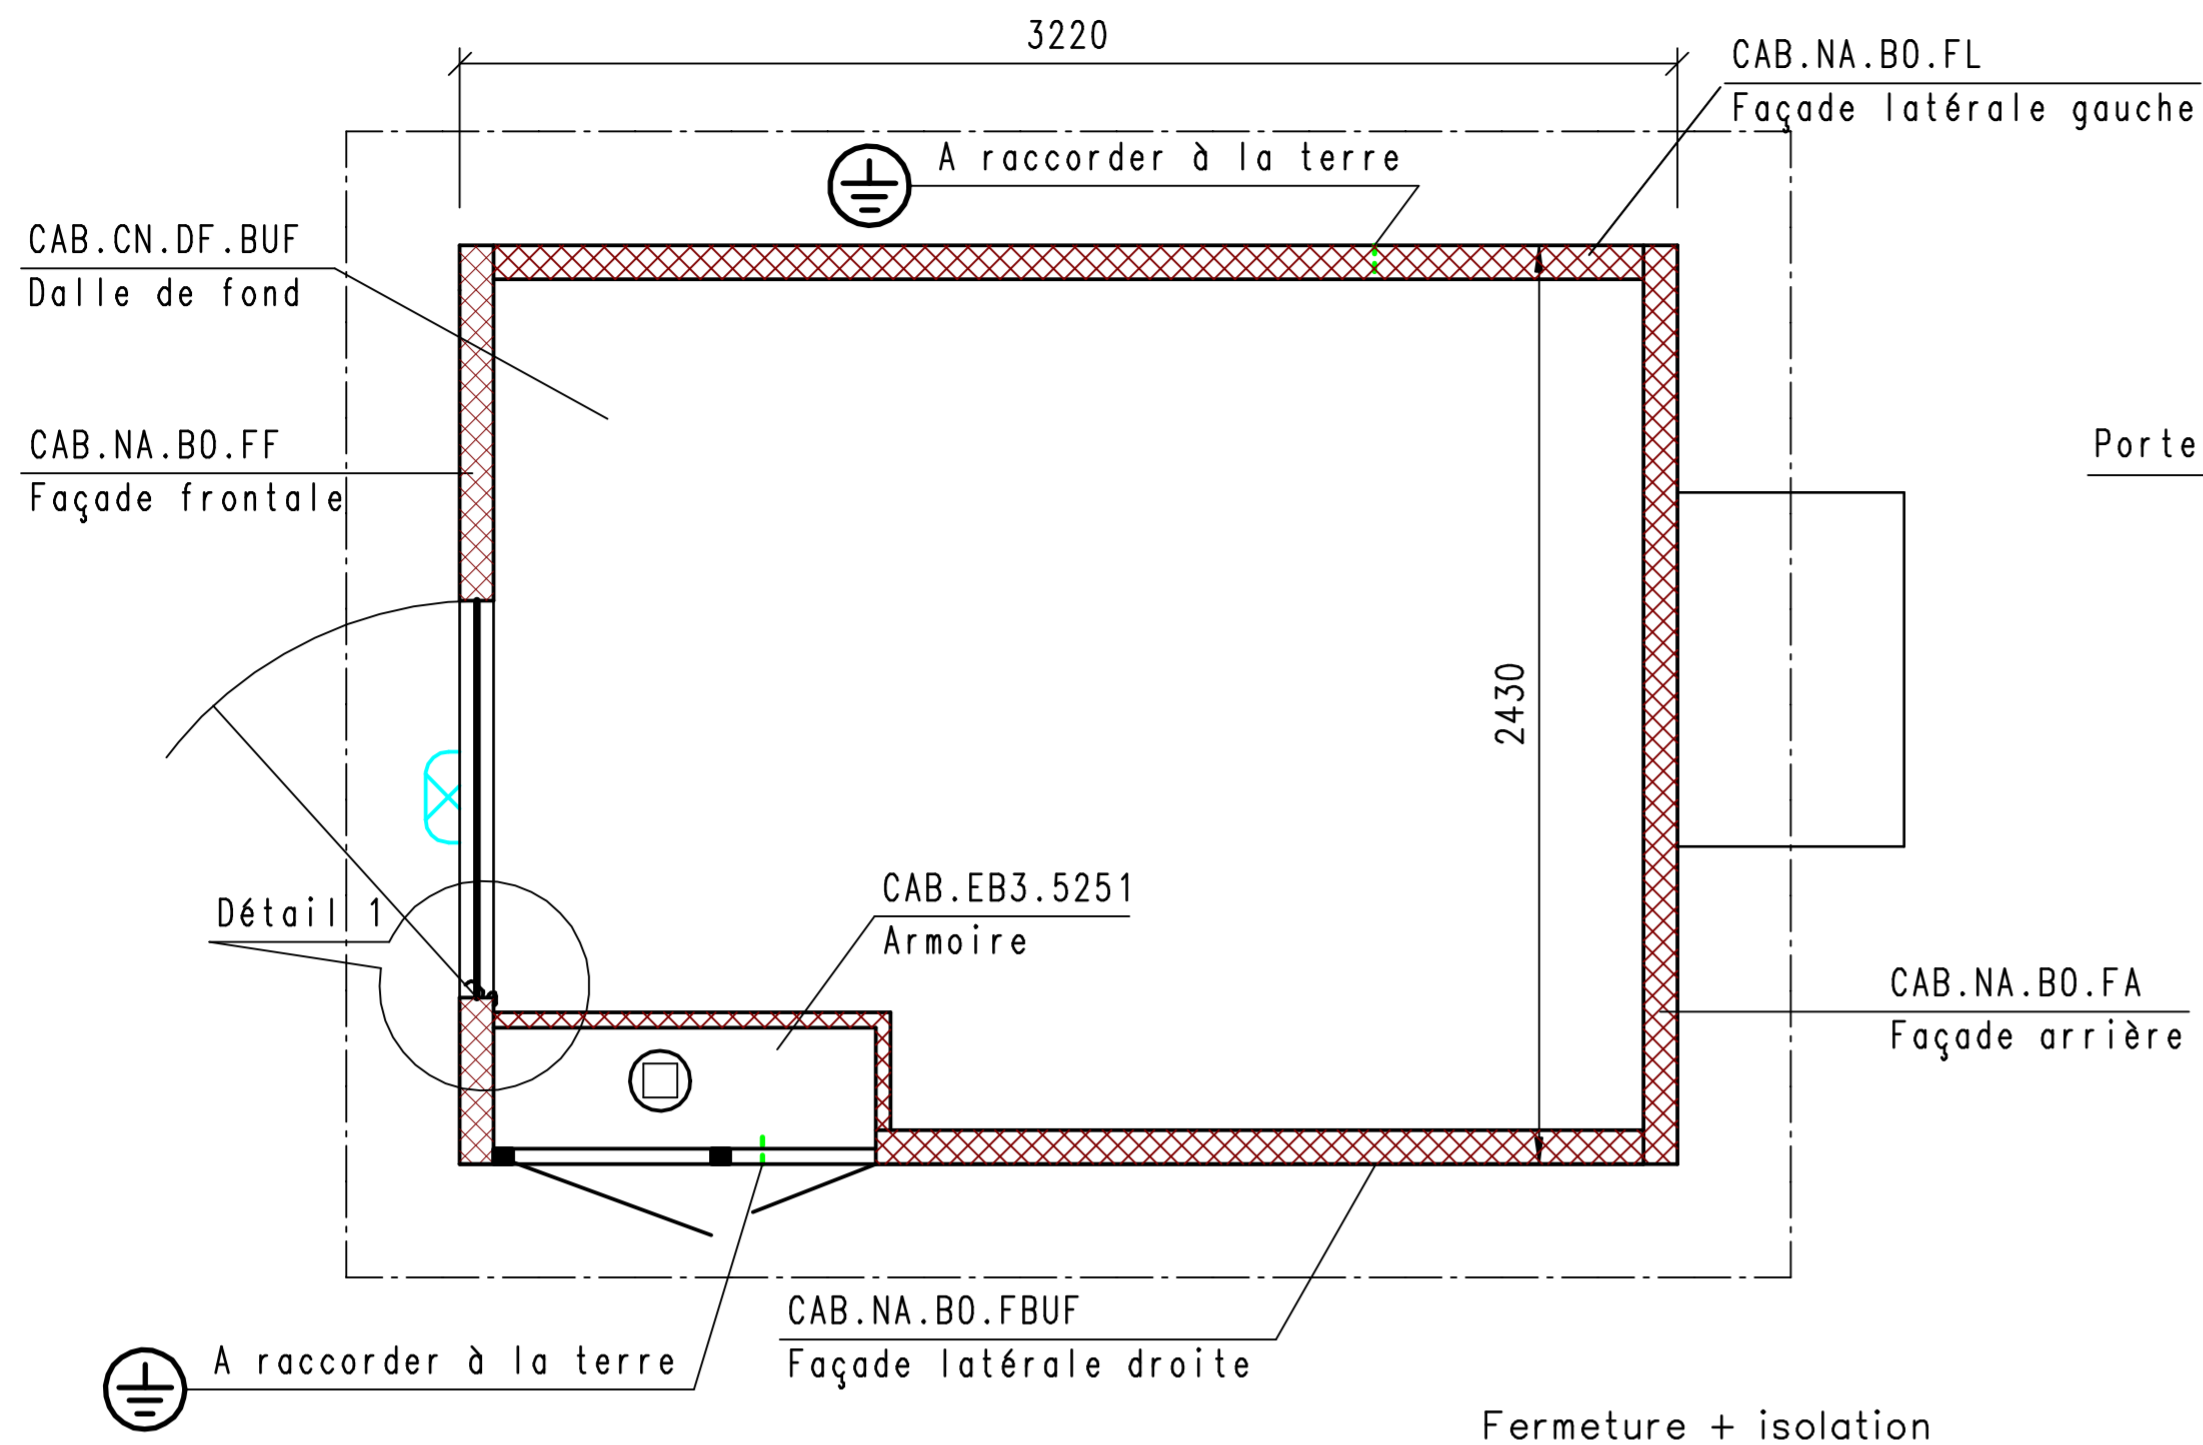

Modifications C) 08.09.03 JM		Remplace		
Natura structure bois avec buffet incorporé		Num DAO-DOS	CABNABOBUF	
Montage	Echelle(s) 1:20	Dess.	ES	22.04.2002
			JM	03.10.2006
		Contr.		
Bétontec GRAM SA CH - 1527 VILLENEUVE Tél. 026 / 668 53 54 Fax. 026 / 668 53 51		CAB.NA.BO.BUF		