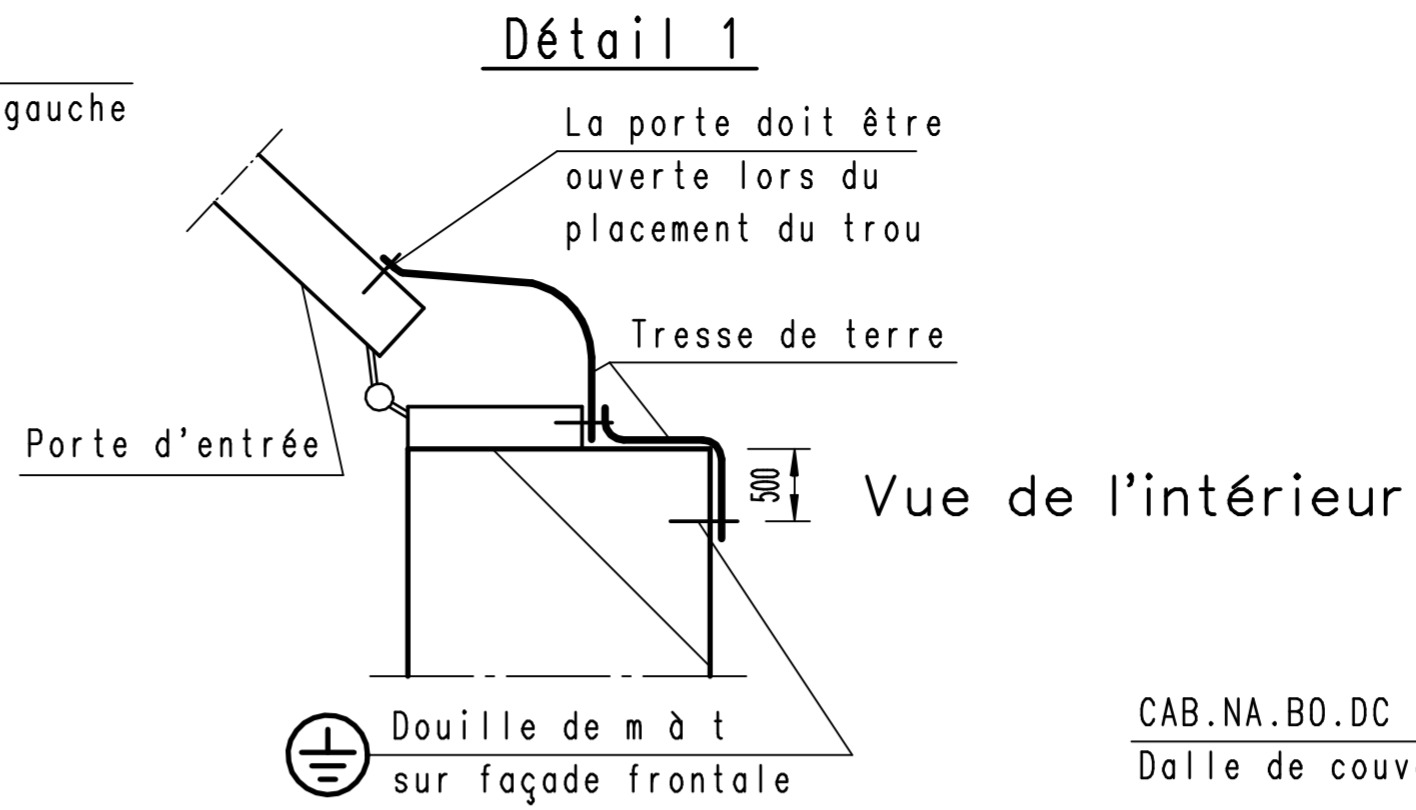

Modifications C) 08.09.03 JM		Remplace		
Natura structure bois avec buffet incorporé		Num DAO-DOS	CABNABOBUF	
Montage	Echelle(s) 1:20	Dess.	ES	22.04.2002
			JM	03.10.2006
		Contr.		
Bétontec GRAM SA CH - 1527 VILLENEUVE Tél. 026 / 668 53 54 Fax. 026 / 668 53 51		CAB.NA.BO.BUF		