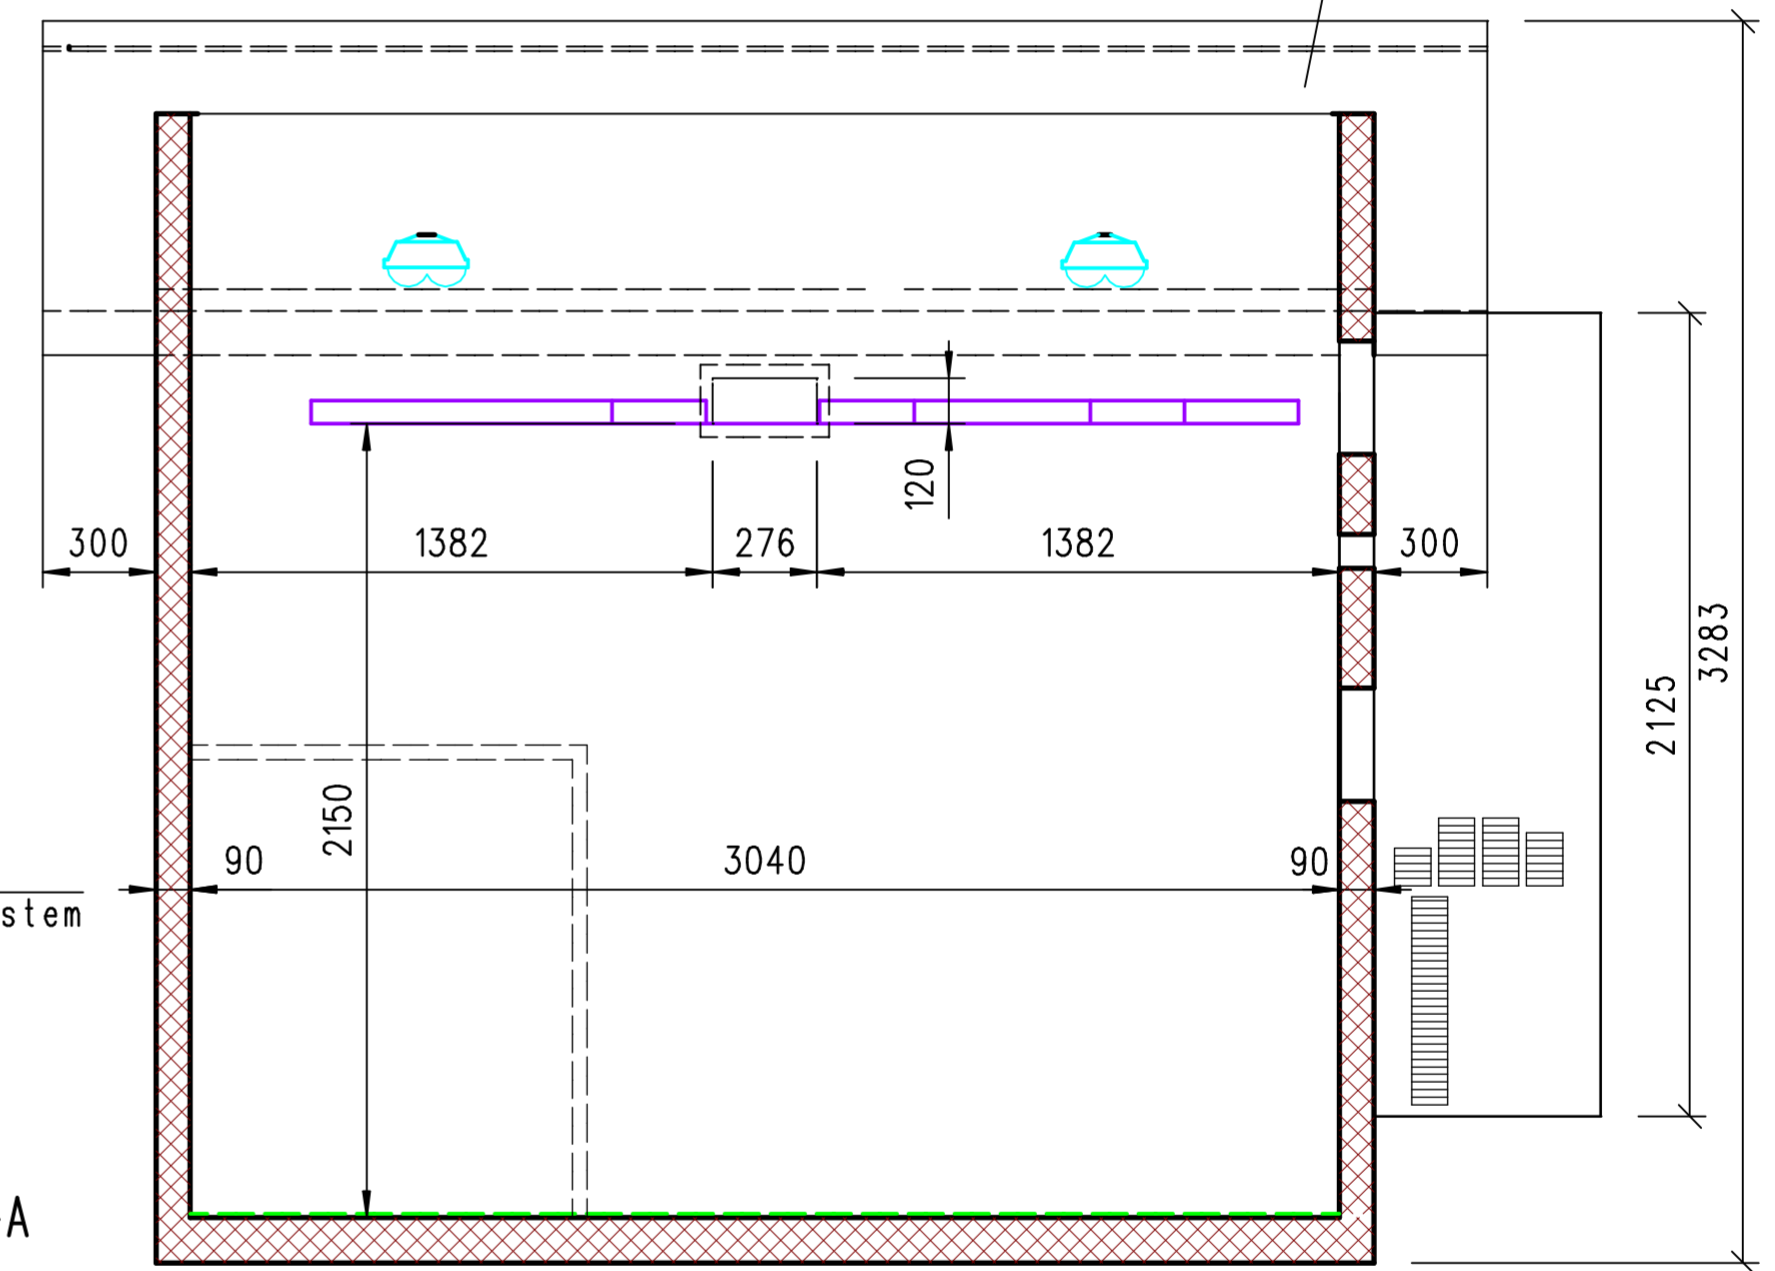

Modifications C) 08.09.03 JM		Remplace		
Natura structure bois avec buffet incorporé		Num DAO-DOS	CABNABOBUF	
Montage	Echelle(s) 1:20	Dess.	ES	22.04.2002
			JM	03.10.2006
		Contr.		
Bétontec GRAM SA CH - 1527 VILLENEUVE Tél. 026 / 668 53 54 Fax. 026 / 668 53 51		CAB.NA.BO.BUF		