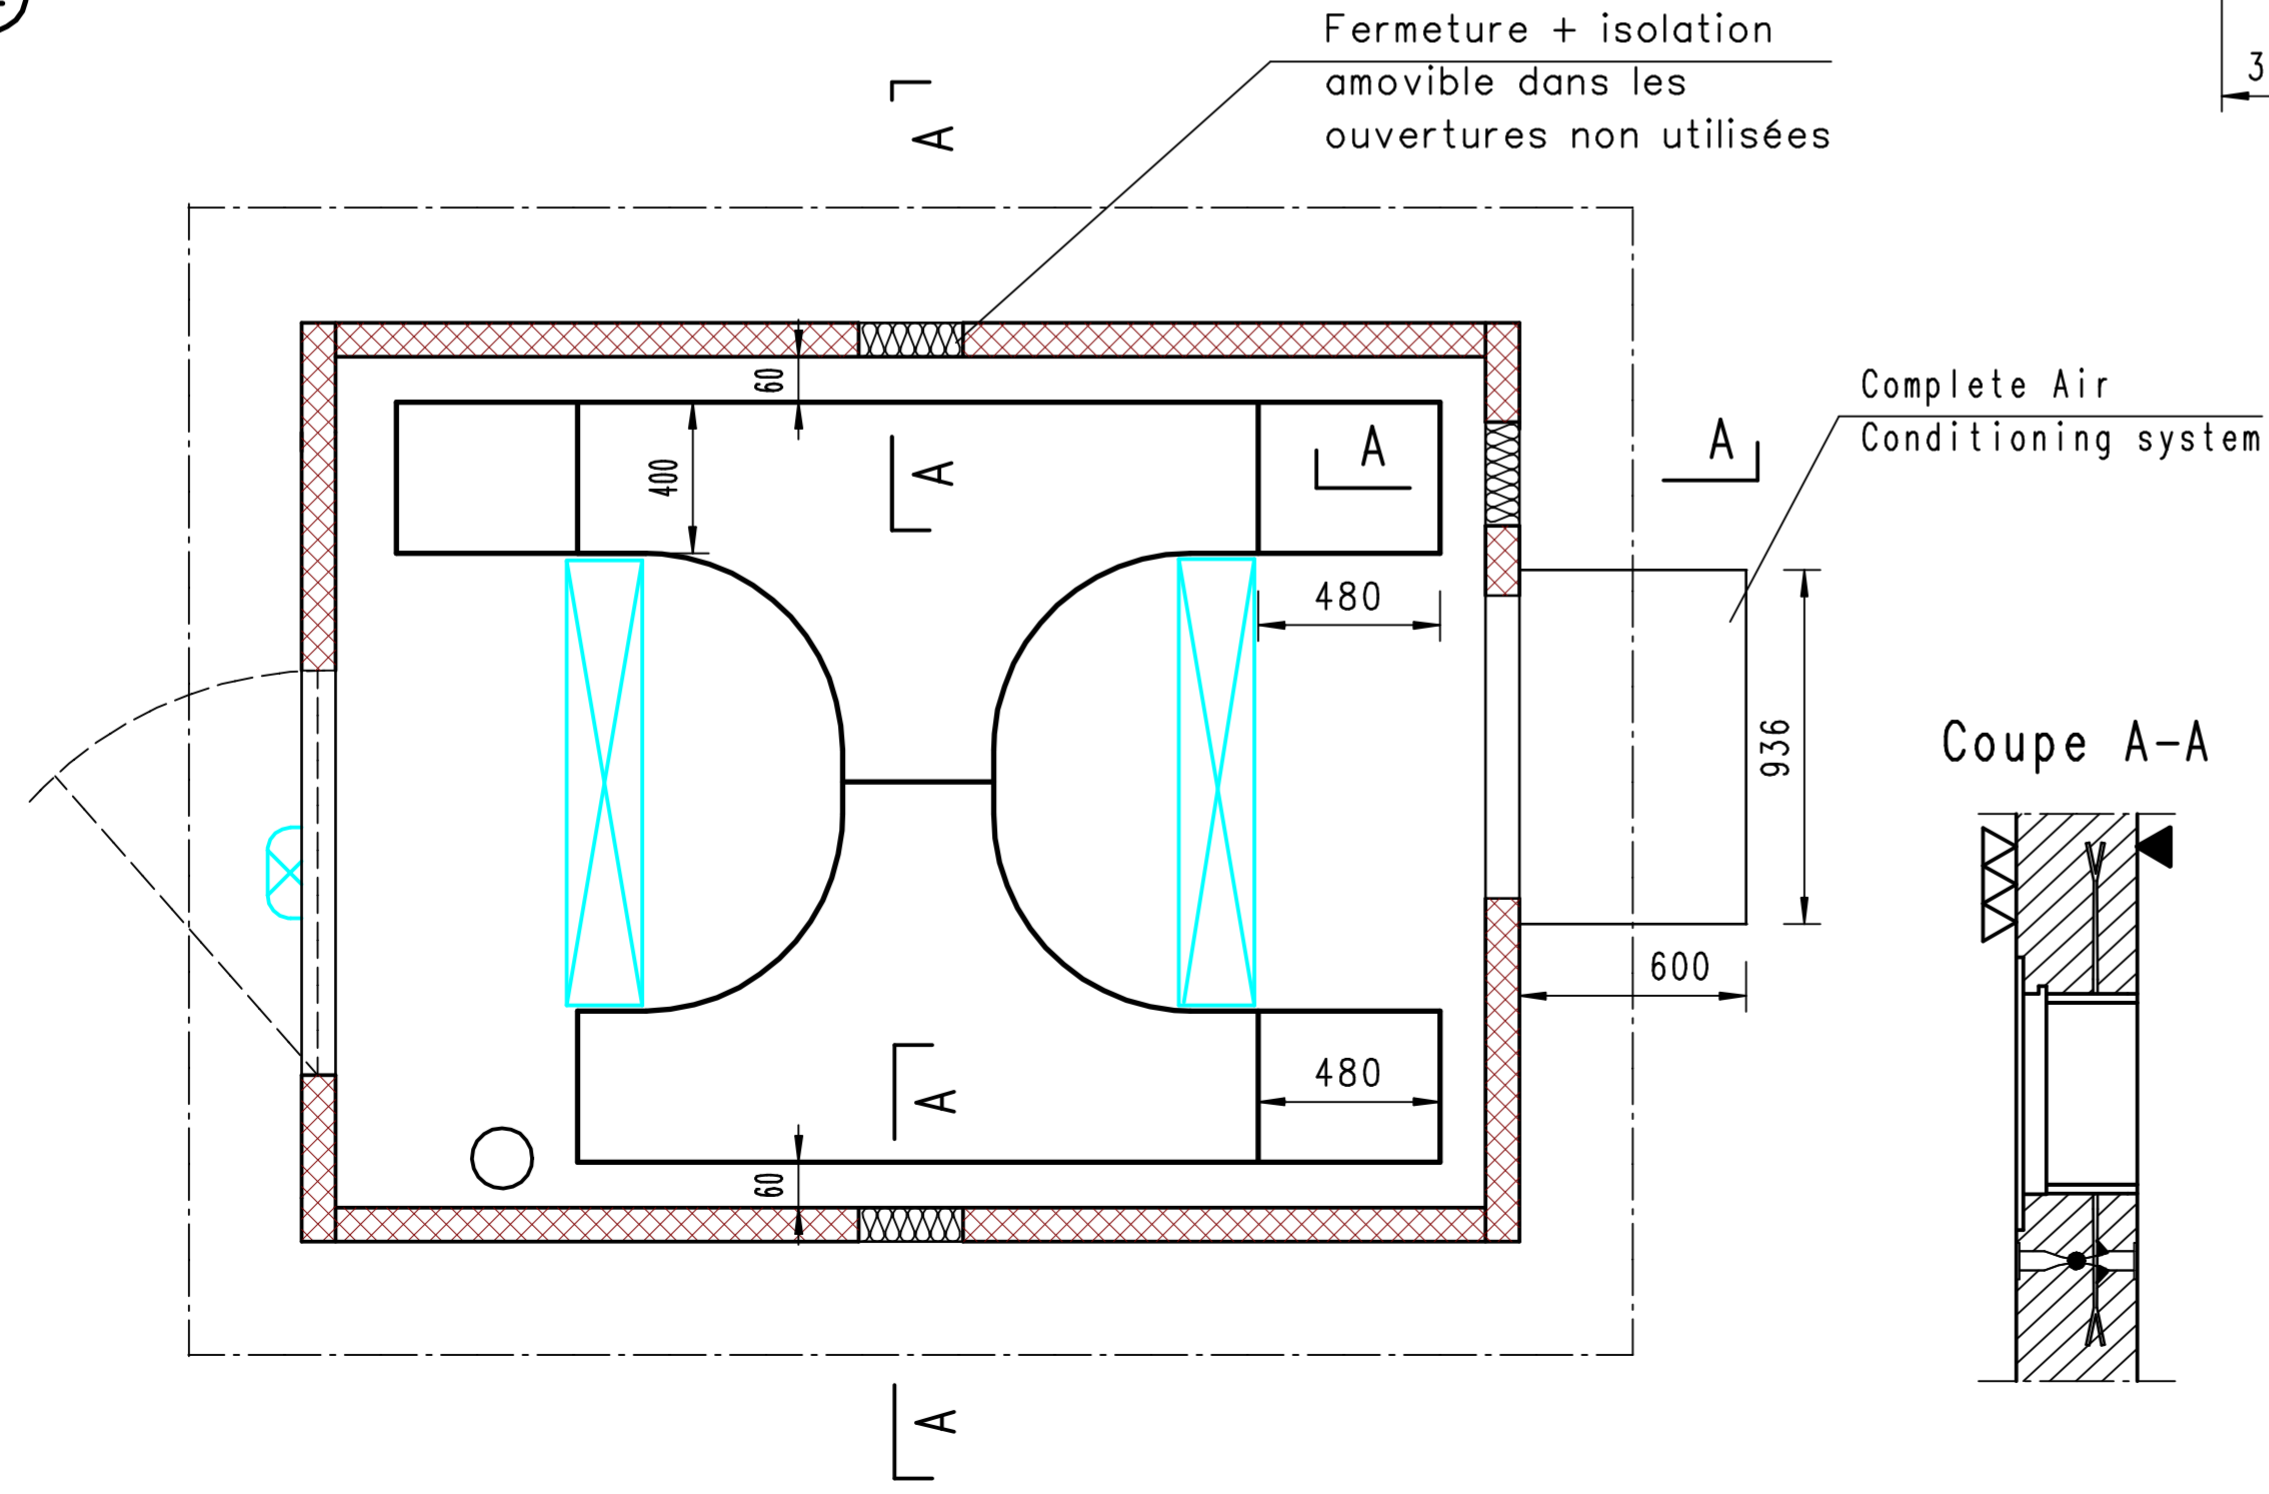

Modifications C) 08.09.03 JM		Remplace		
Natura structure bois avec buffet incorporé		Num DAO-DOS	CABNABOBUF	
Montage	Echelle(s) 1:20	Dess.	ES	22.04.2002
			JM	03.10.2006
		Contr.		
Bétontec GRAM SA CH - 1527 VILLENEUVE Tél. 026 / 668 53 54 Fax. 026 / 668 53 51		CAB.NA.BO.BUF		