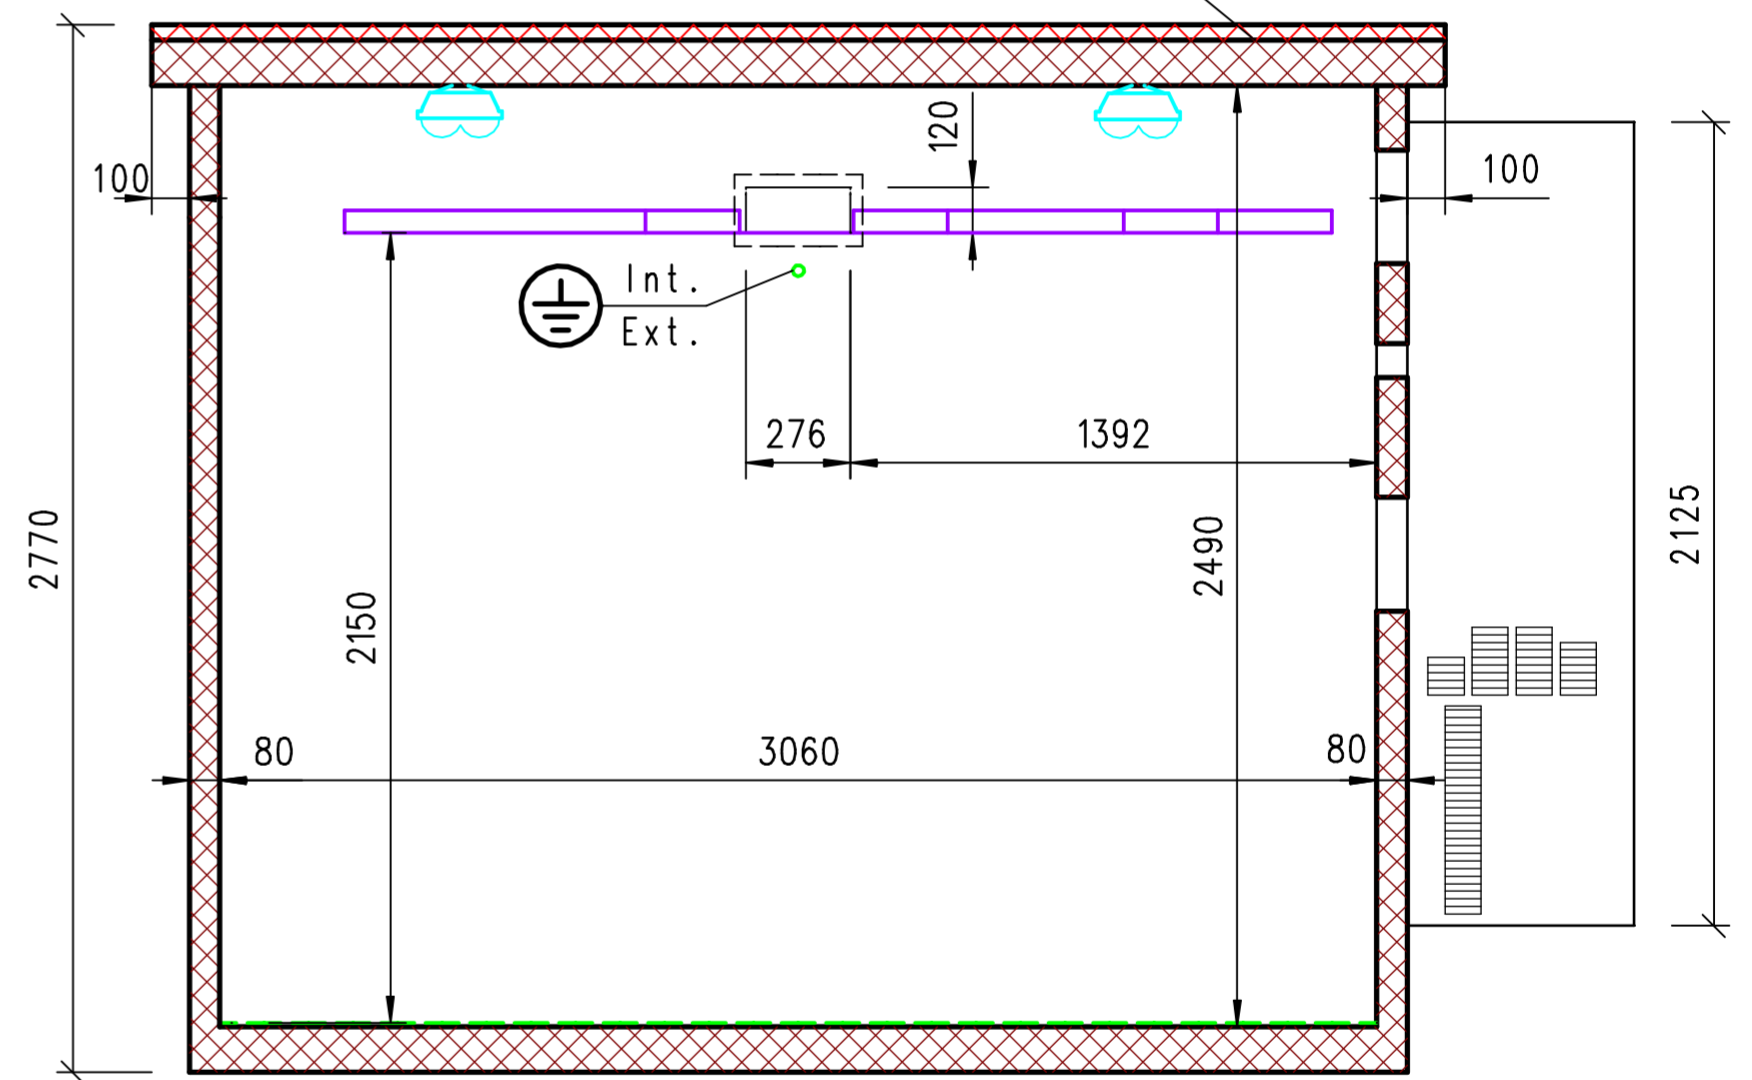

Vue de l'intérieur

CAB.CI.DC
Dalle de couverture

Fermeture + isolation amovible dans les ouvertures non utilisées

Complete Air Conditioning system

Coupe A-A

Modifications A) Le 08.09.03 JM		Remplace		
City 2010 gris lisse		Num DAO-DOS	CAB.CI	
MONTAGE	Echelle(s) 1:20	Dess.	ES	21.02.2002
			ES	03.10.2006
		Contr.		
BÉTONTEC GRAM SA CH - 1527 VILLENEUVE Tél. 026 / 668 53 54 Fax. 026 / 668 53 51		CAB.CI		