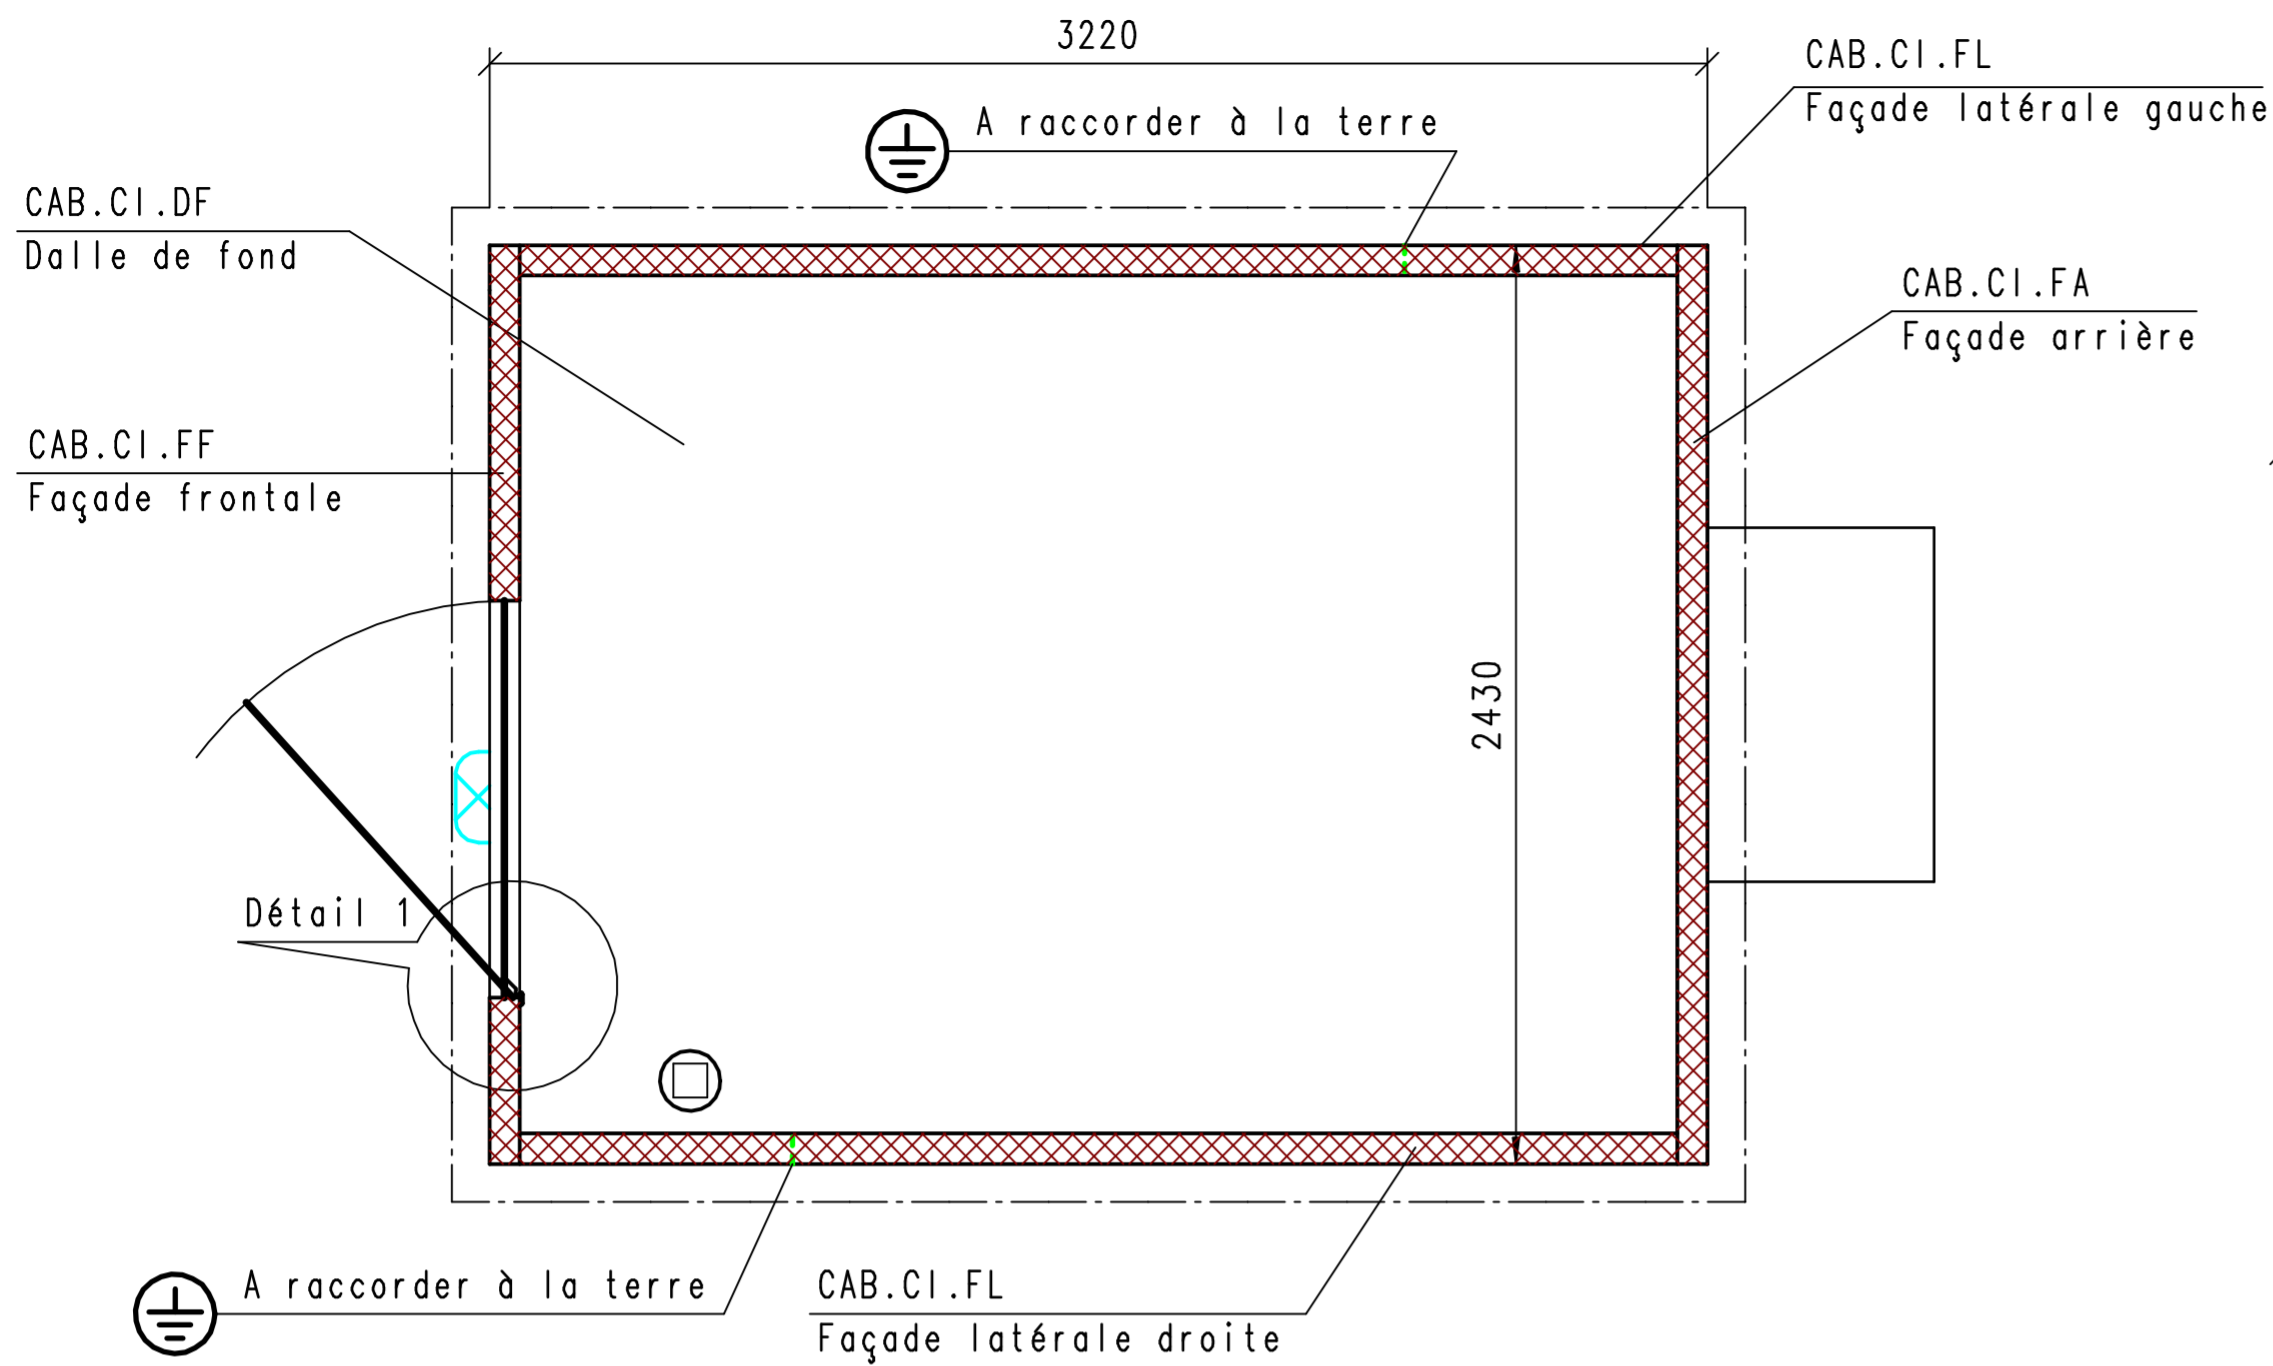

Vue de l'intérieur

CAB.CI.DC
Dalle de couverture

Fermeture + isolation amovible dans les ouvertures non utilisées

Complete Air Conditioning system

Coupe A-A

Modifications A) Le 08.09.03 JM		Remplace		
City 2010 gris lisse		Num DAO-DOS	CAB.CI	
MONTAGE	Echelle(s) 1:20	Dess.	ES	21.02.2002
			ES	03.10.2006
		Contr.		
BÉTONTEC GRAM SA CH - 1527 VILLENEUVE Tél. 026 / 668 53 54 Fax. 026 / 668 53 51		CAB.CI		