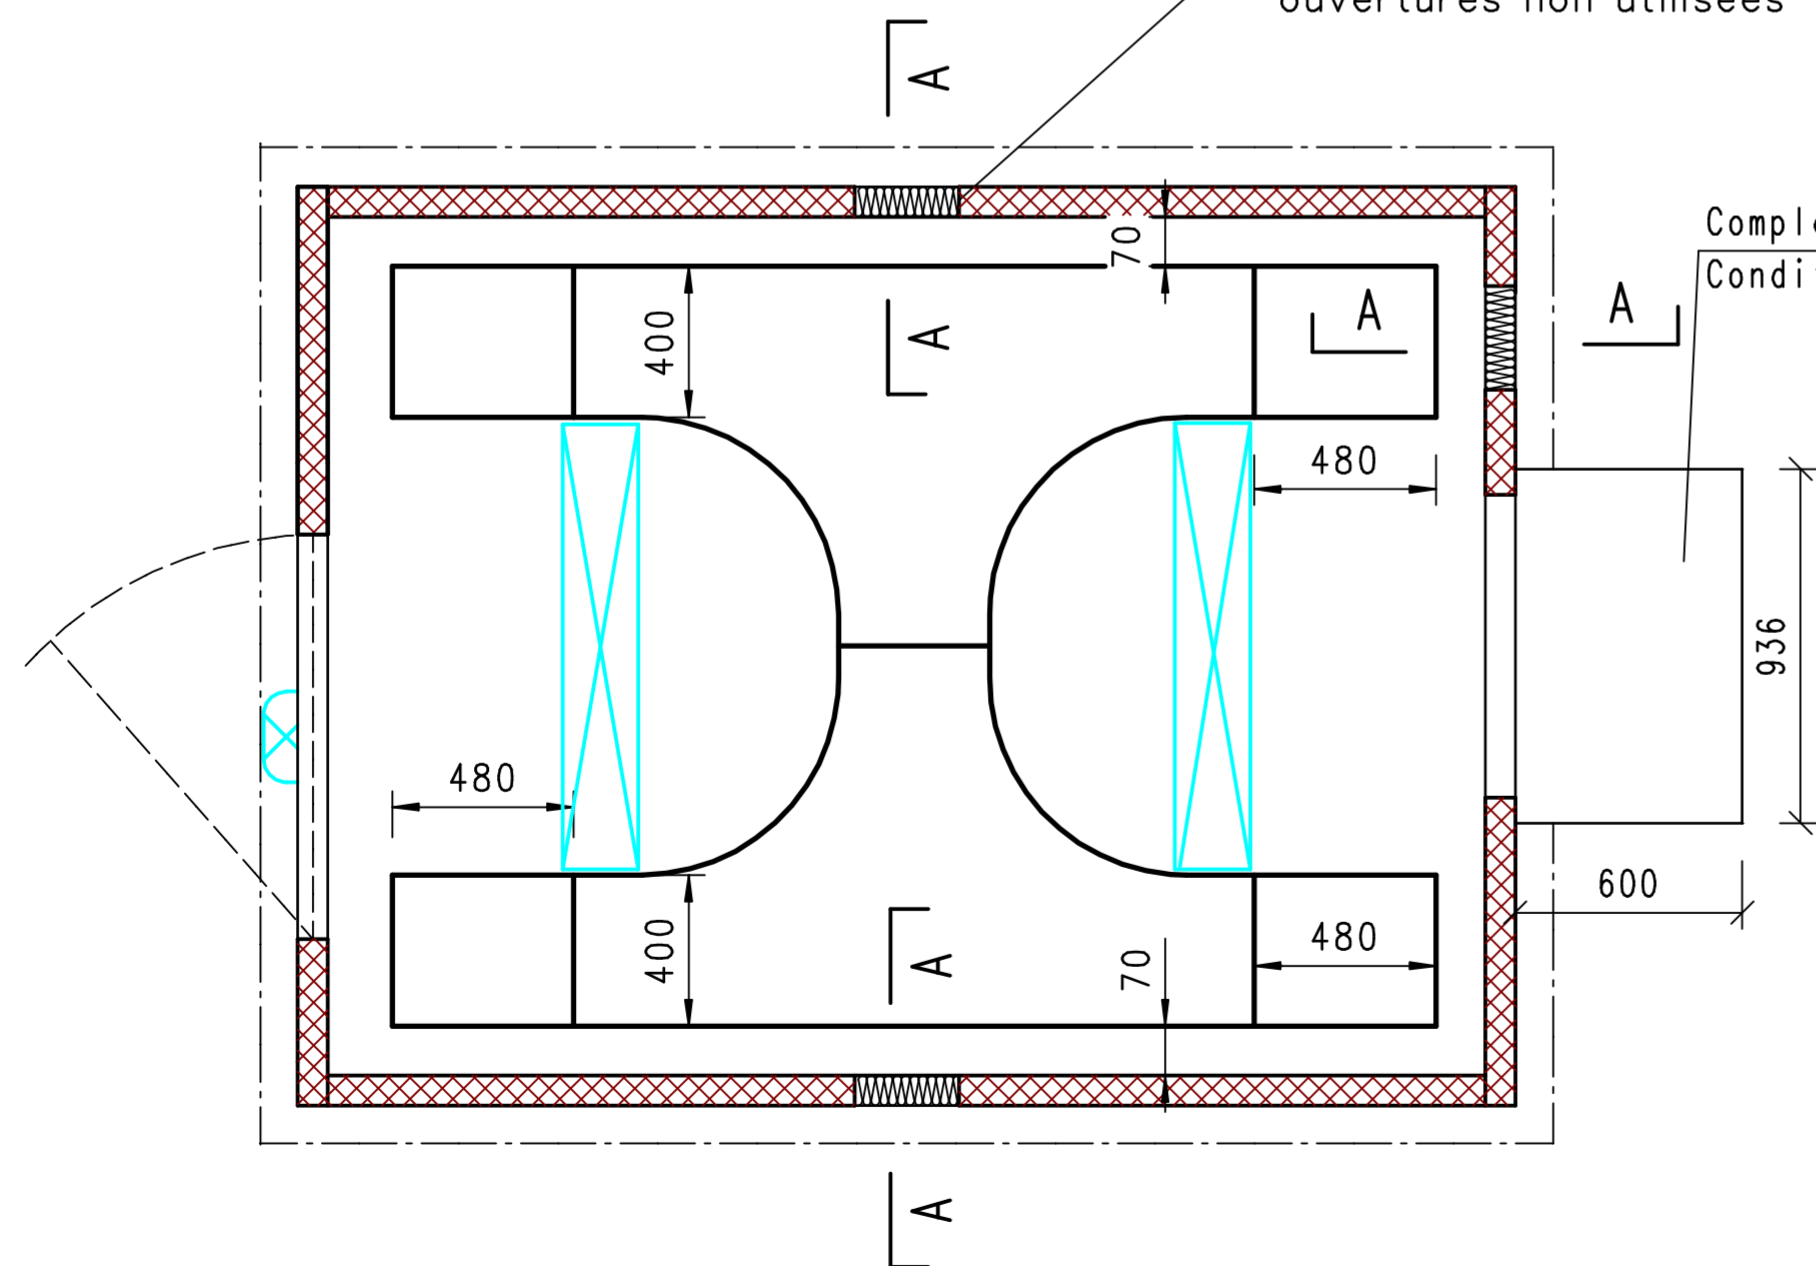

Vue de l'intérieur

CAB.CI.DC
Dalle de couverture

Fermeture + isolation amovible dans les ouvertures non utilisées

Complete Air Conditioning system

Coupe A-A

Modifications A) Le 08.09.03 JM		Remplace		
City 2010 gris lisse		Num DAO-DOS	CAB.CI	
MONTAGE	Echelle(s) 1:20	Dess.	ES	21.02.2002
			ES	03.10.2006
		Contr.		
BÉTONTEC GRAM SA CH - 1527 VILLENEUVE Tél. 026 / 668 53 54 Fax. 026 / 668 53 51		CAB.CI		