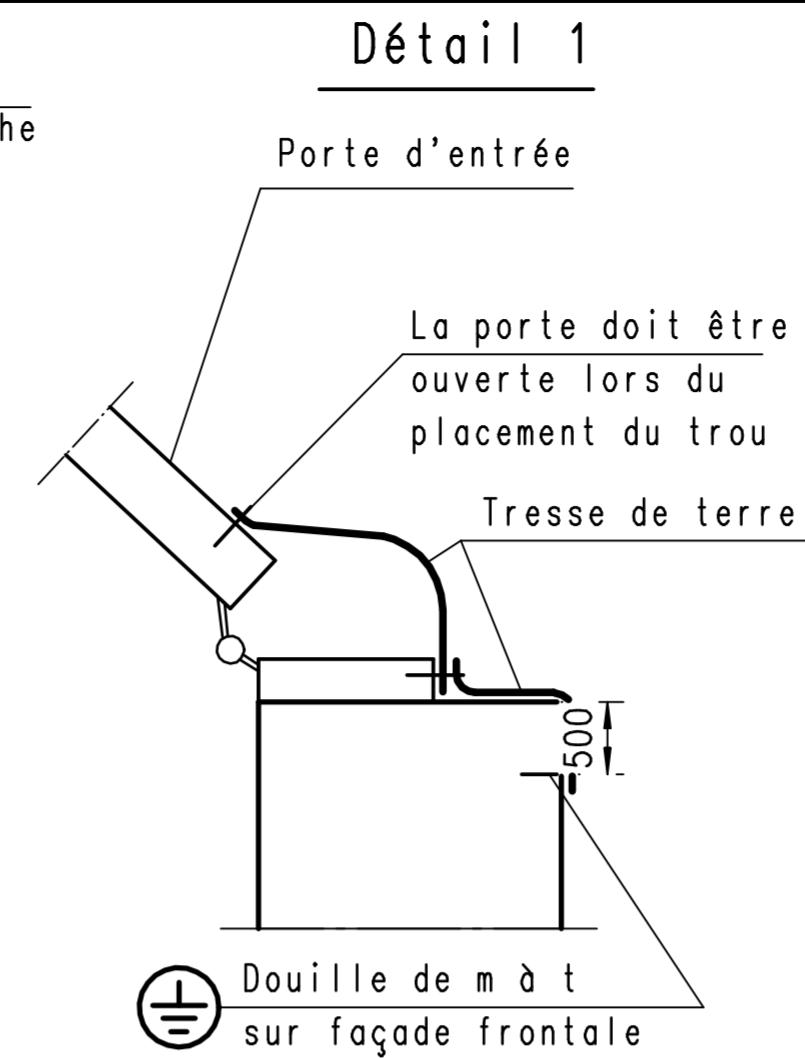

Vue de l'intérieur

CAB.CI.DC
Dalle de couverture

Fermeture + isolation amovible dans les ouvertures non utilisées

Complete Air Conditioning system

Coupe A-A

Modifications A) Le 08.09.03 JM		Remplace		
City 2010 gris lisse		Num DAO-DOS	CAB.CI	
MONTAGE	Echelle(s) 1:20	Dess.	ES	21.02.2002
			ES	03.10.2006
		Contr.		
BÉTONTEC GRAM SA CH - 1527 VILLENEUVE Tél. 026 / 668 53 54 Fax. 026 / 668 53 51		CAB.CI		