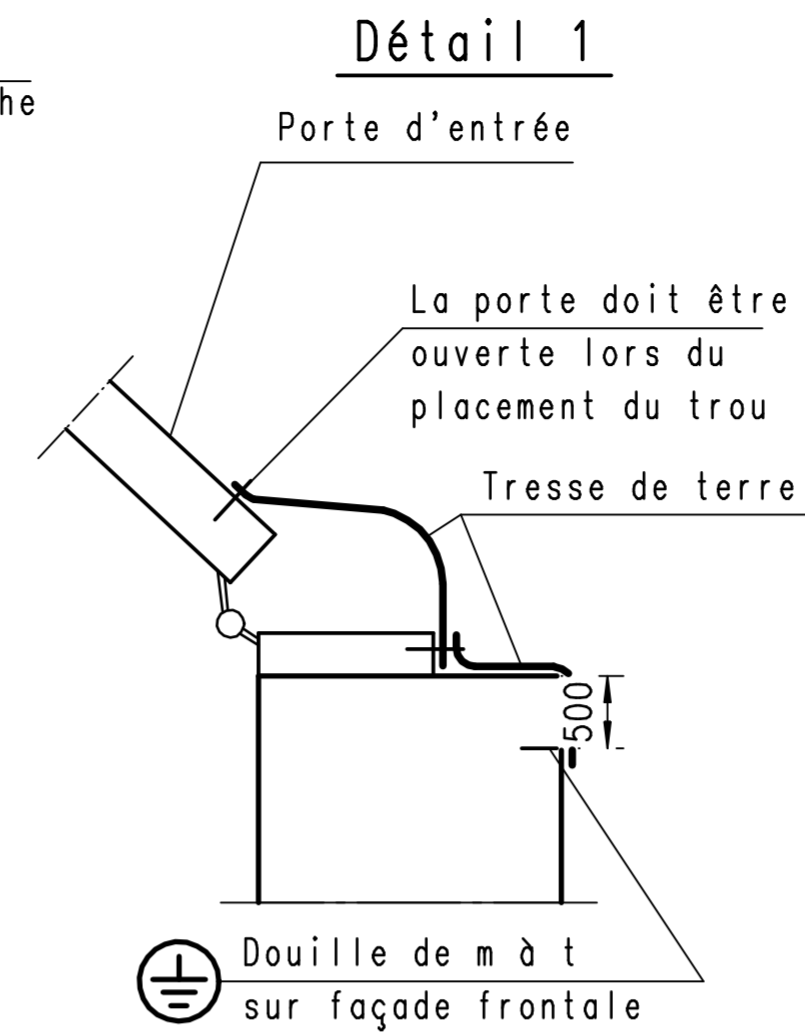

Vue de l'intérieur

CAB.CI.DC
Dalle de couverture

Fermeture + isolation amovible dans les ouvertures non utilisées

Complete Air Conditioning system

Coupe A-A

Modifications A) Le 08.09.03 JM		Remplace		
City 2010 gris lisse avec buffet incorporé		Num DAO-DOS	CABCIBUF	
MONTAGE	Echelle(s) 1:20	Dess.	ES	23.09.2002
			JM	03.10.2006
		Contr.		
BÉTONTEC GRAM SA CH - 1527 VILLENEUVE Tél. 026 / 668 53 54 Fax. 026 / 668 53 51		CAB.CI.BUF		