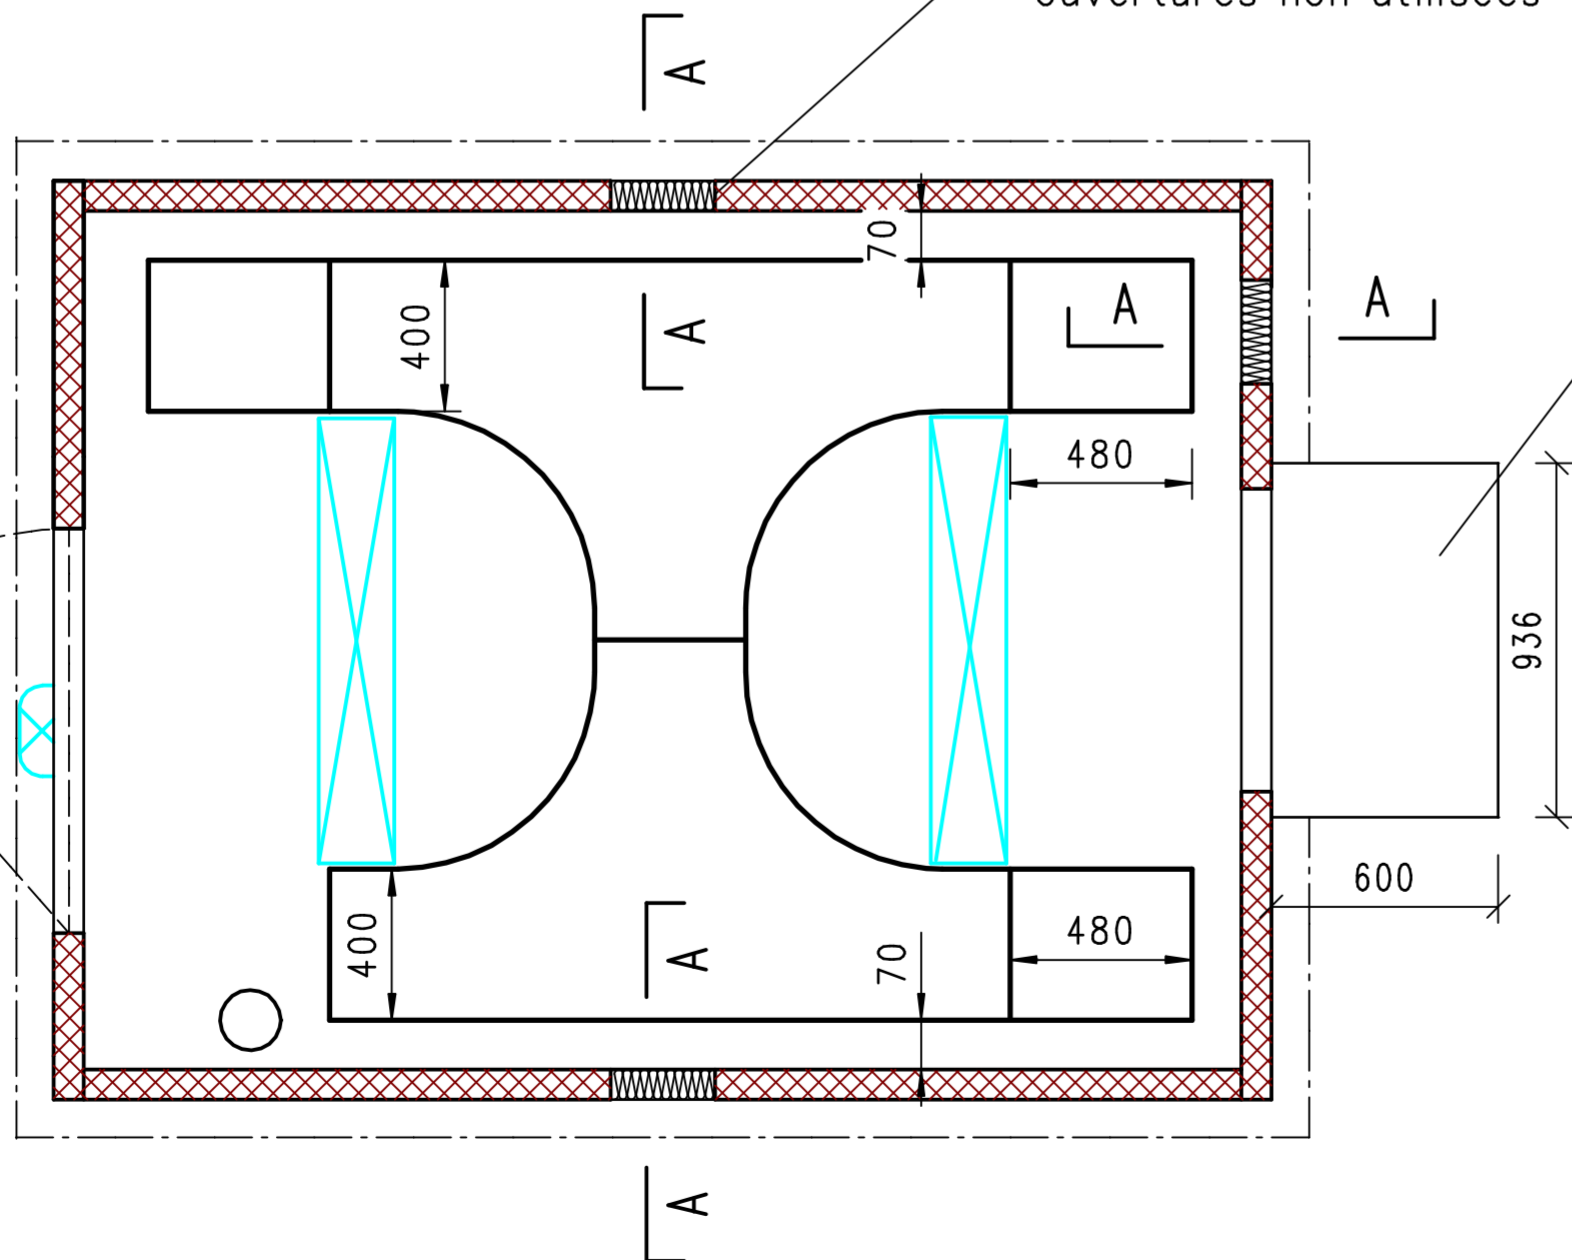

Vue de l'intérieur

CAB.CI.DC
Dalle de couverture

Fermeture + isolation amovible dans les ouvertures non utilisées

Complete Air Conditioning system

Coupe A-A

Modifications A) Le 08.09.03 JM		Remplace		
City 2010 gris lisse avec buffet incorporé		Num DAO-DOS	CABCIBUF	
MONTAGE	Echelle(s) 1:20	Dess.	ES	23.09.2002
			JM	03.10.2006
		Contr.		
BÉTONTEC GRAM SA CH - 1527 VILLENEUVE Tél. 026 / 668 53 54 Fax. 026 / 668 53 51		CAB.CI.BUF		