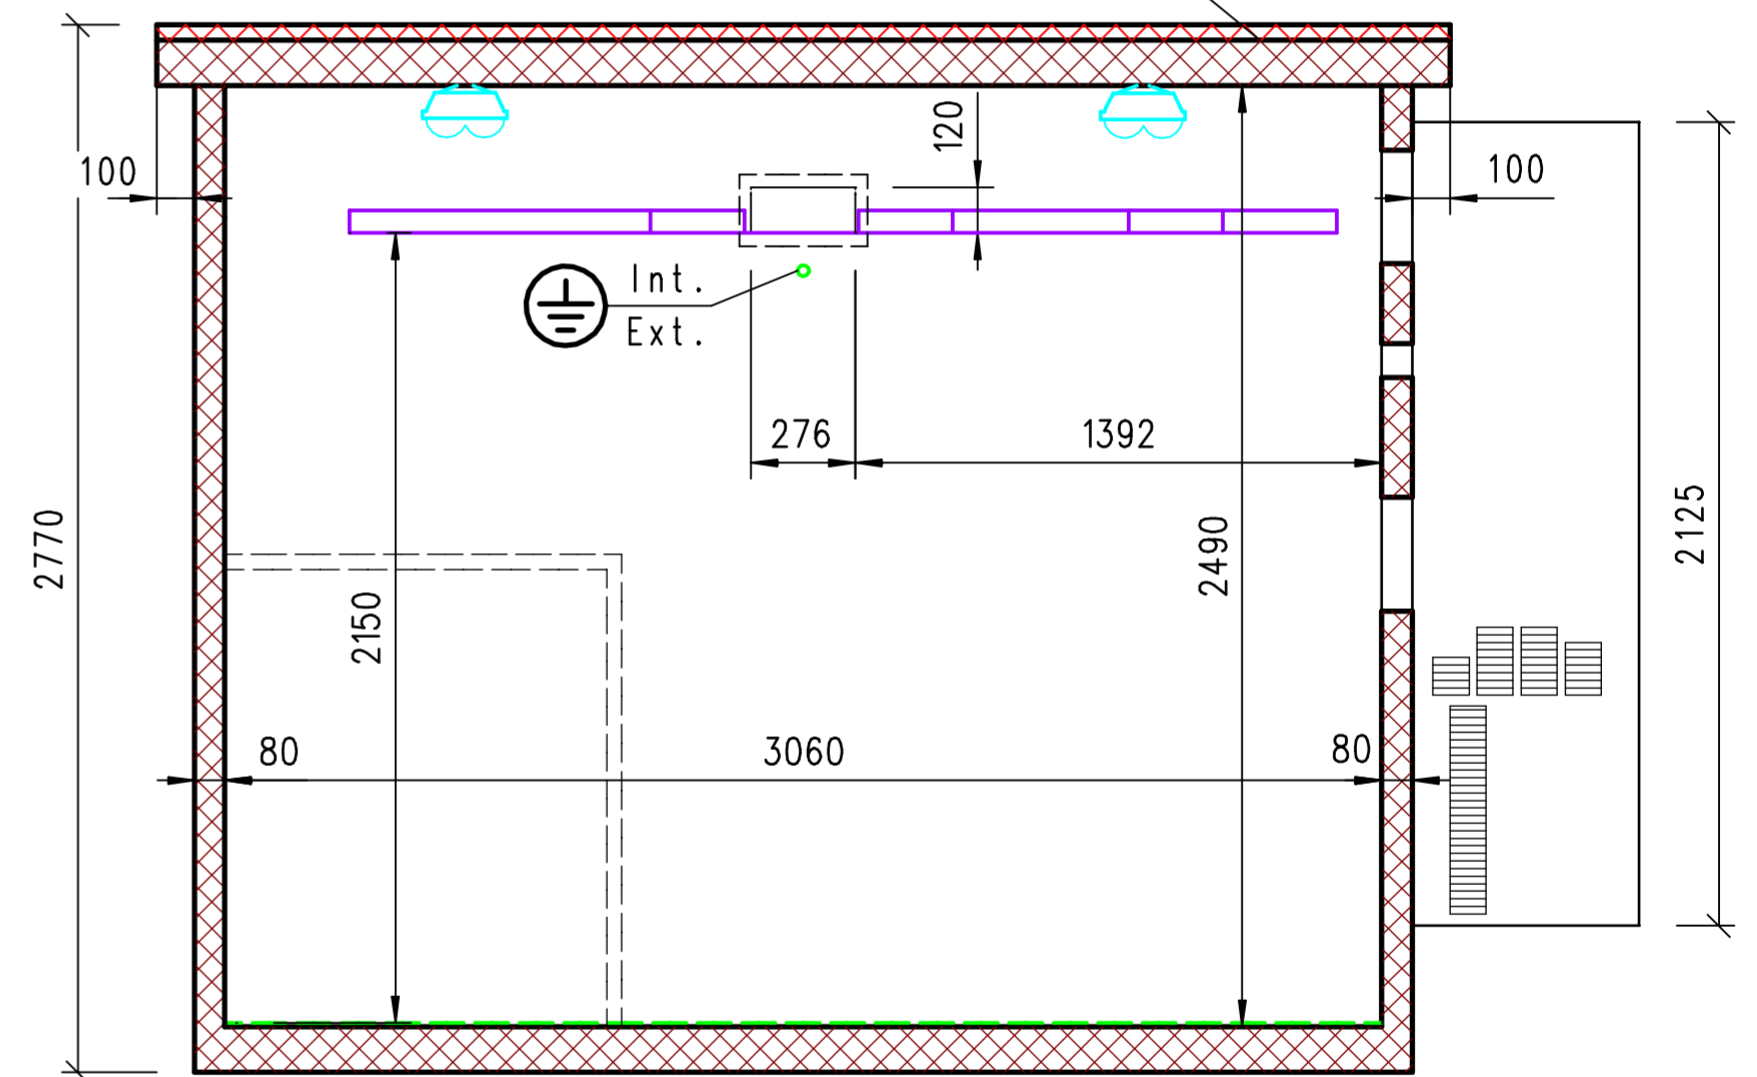

Vue de l'intérieur

CAB.CI.DC
Dalle de couverture

Fermeture + isolation amovible dans les ouvertures non utilisées

Complete Air Conditioning system

Coupe A-A

Modifications A) Le 08.09.03 JM		Remplace		
City 2010 gris lisse avec buffet incorporé		Num DAO-DOS	CABCIBUF	
MONTAGE	Echelle(s) 1:20	Dess.	ES	23.09.2002
			JM	03.10.2006
		Contr.		
BÉTONTEC GRAM SA CH - 1527 VILLENEUVE Tél. 026 / 668 53 54 Fax. 026 / 668 53 51		CAB.CI.BUF		