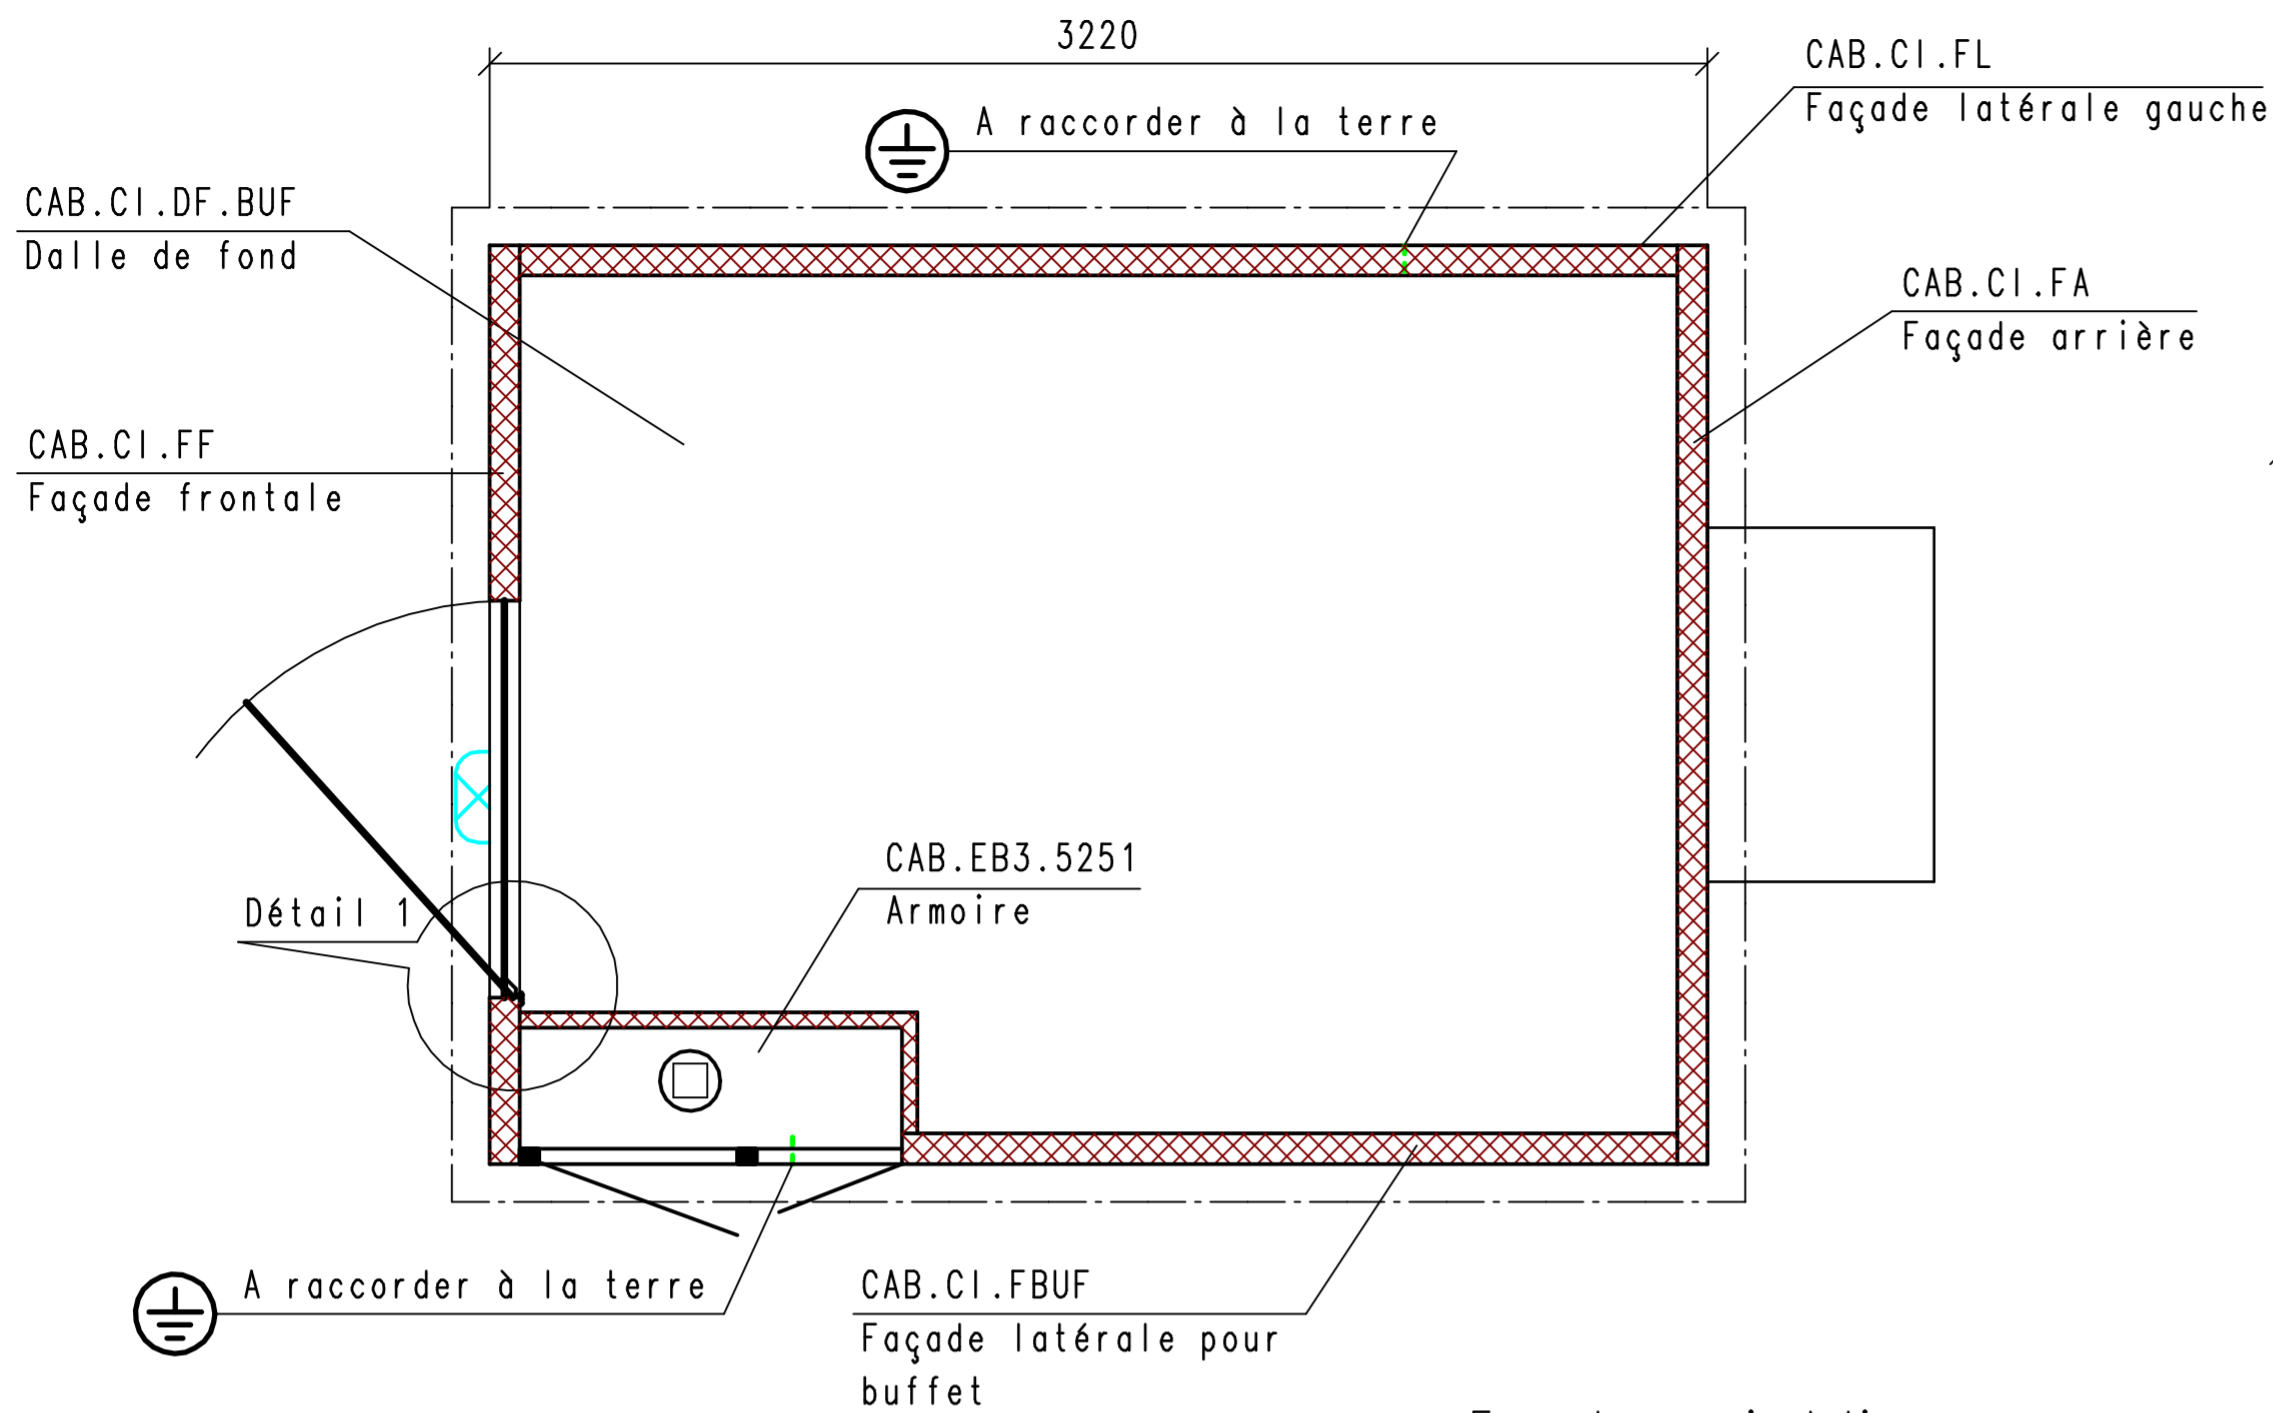

Vue de l'intérieur

CAB.CI.DC
Dalle de couverture

Fermeture + isolation amovible dans les ouvertures non utilisées

Complete Air Conditioning system

Coupe A-A

Modifications A) Le 08.09.03 JM		Remplace		
City 2010 gris lisse avec buffet incorporé		Num DAO-DOS	CABCIBUF	
MONTAGE	Echelle(s) 1:20	Dess.	ES	23.09.2002
			JM	03.10.2006
		Contr.		
BÉTONTEC GRAM SA CH - 1527 VILLENEUVE Tél. 026 / 668 53 54 Fax. 026 / 668 53 51		CAB.CI.BUF		