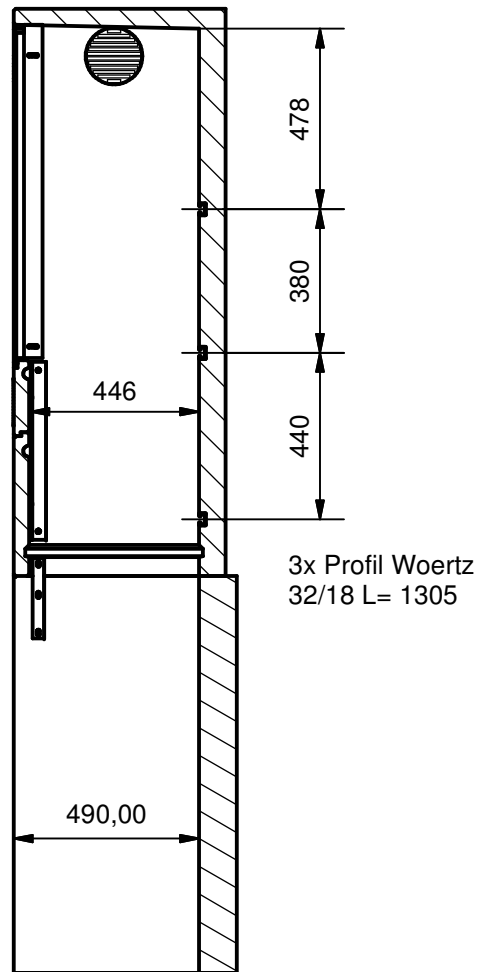

A-A ( 1:20 )

Liste de pièces					
ARTICLE	QTE	NUMERO DE PIECE	DESCRIPTION	MATIERE	MASSE
1	1	BUF.130.150.1.L.CO			720 kg
2	1	BUF.130.CHA.CO			670 kg

<b>Buffet</b> <b>BGR 130 - Cosvegaz</b> <b>Disposition</b>	Remplace :
	Dessiné : C.P. 26.03.2007
	Modifications : a) 18.02.2008 cp b)