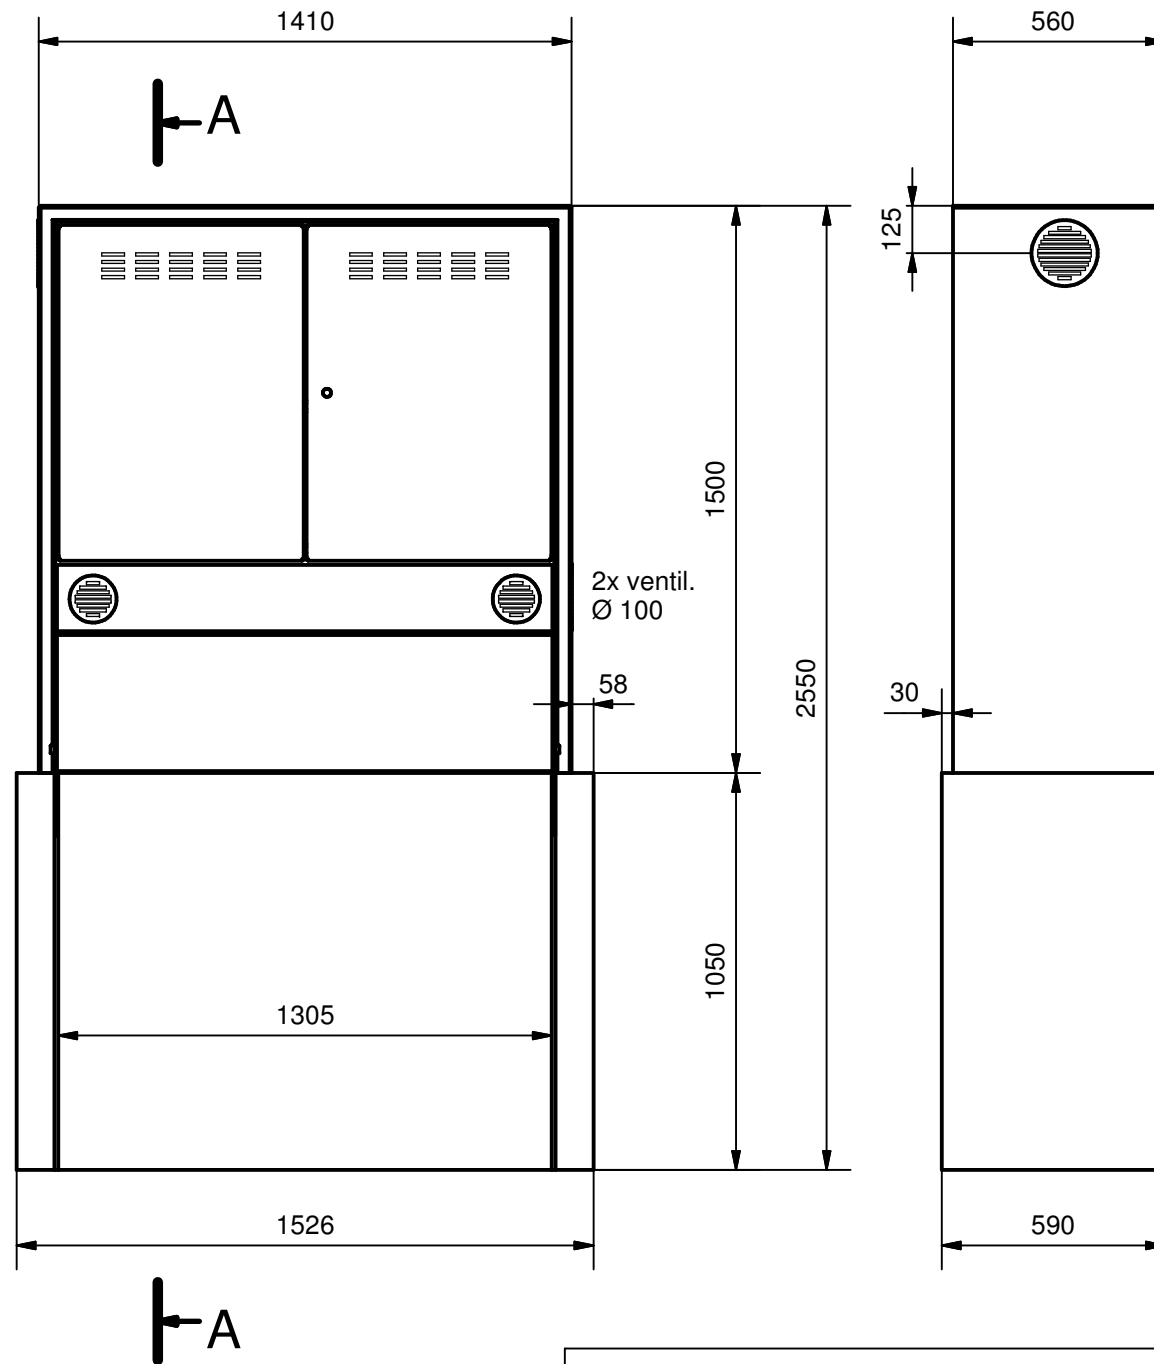

A-A ( 1:20 )

Liste de pièces					
ARTICLE	QTE	NUMERO DE PIECE	DESCRIPTION	MATIERE	MASSE
1	1	BUF.130.150.1.L.CO			720 kg
2	1	BUF.130.CHA.CO			670 kg

<b>Buffet</b> <b>BGR 130 - Cosvegaz</b> <b>Disposition</b>	Remplace :
	Dessiné : C.P. 26.03.2007
	Modifications : a) 18.02.2008 cp b)