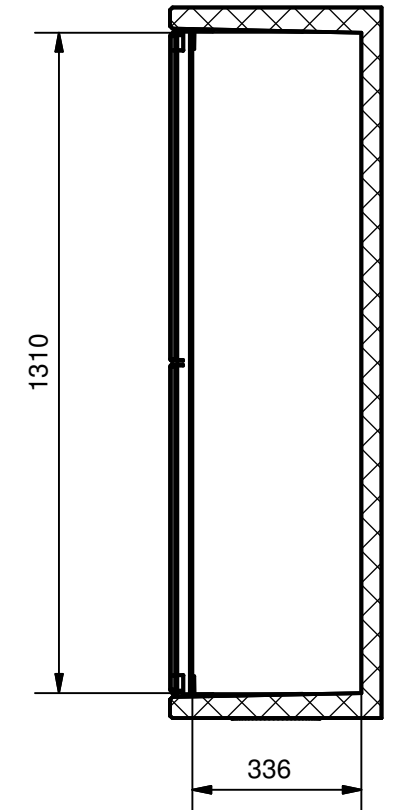

A-A ( 1:15 )

Profil Woertz 32/18  
 3x L= 1310  
 2x L= 340

B-B ( 1:15 )

Buffet BGR 130 h= 1300 Disposition		 460 Poids tot. (kg)
 CH - 1527 VILLENEUVE Tél. : +41 +26 668 53 54 Fax.: +41 +26 668 53 51 mail@betontec.ch		Remplace : Dess. / Date : cp / 23.05.2007 Modifications :
<b>BUF.130.130.1.L.FR.P.idw</b>		