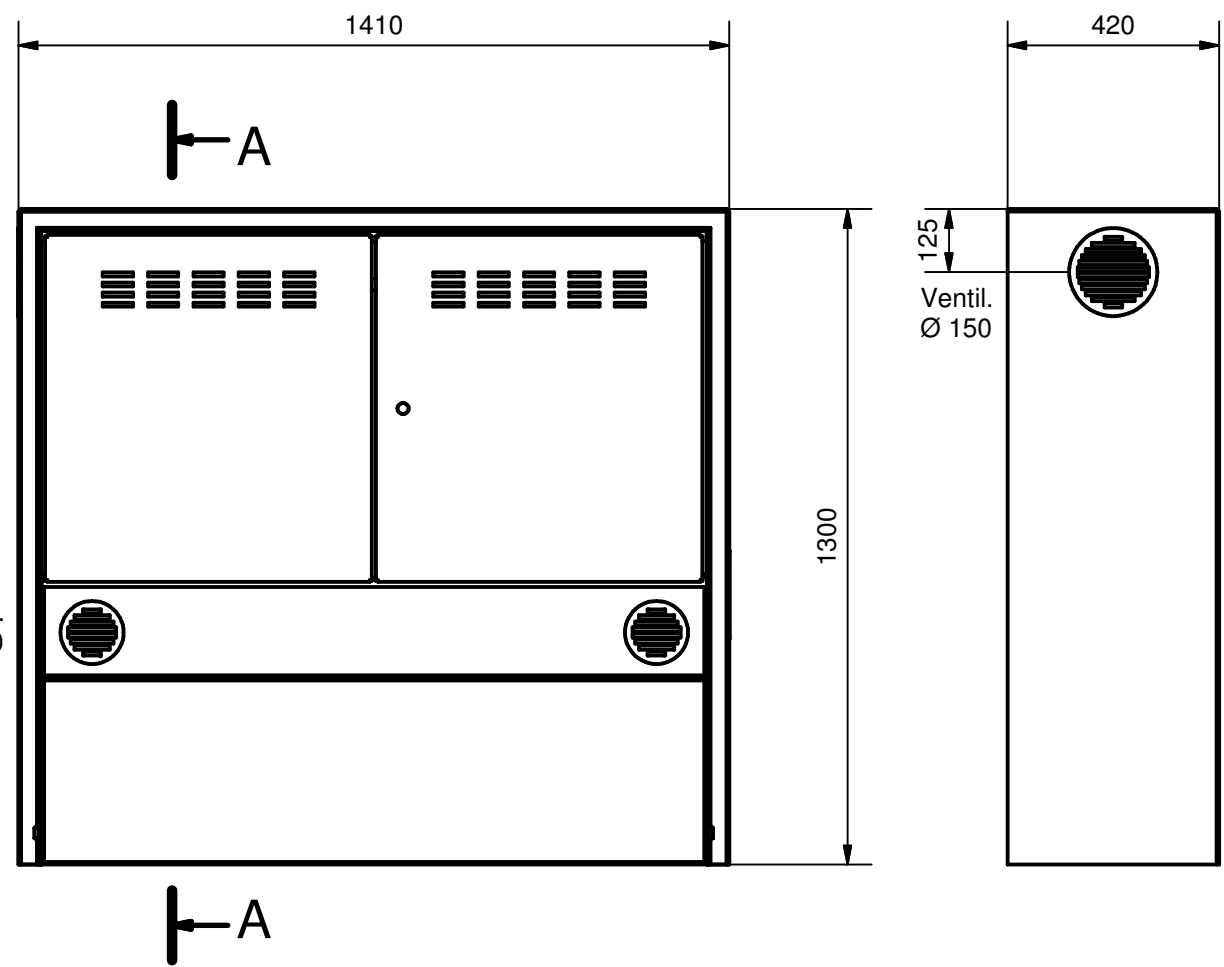

A-A ( 1:15 )

Profil Woertz 32/18  
 3x L= 1310  
 2x L= 340

B-B ( 1:15 )

Buffet BGR 130 h= 1300 Disposition		 460 Poids tot. (kg)
 CH - 1527 VILLENEUVE Tél. : +41 +26 668 53 54 Fax.: +41 +26 668 53 51 mail@betontec.ch		Remplace : Dess. / Date : cp / 23.05.2007 Modifications :
<b>BUF.130.130.1.L.FR.P.idw</b>		