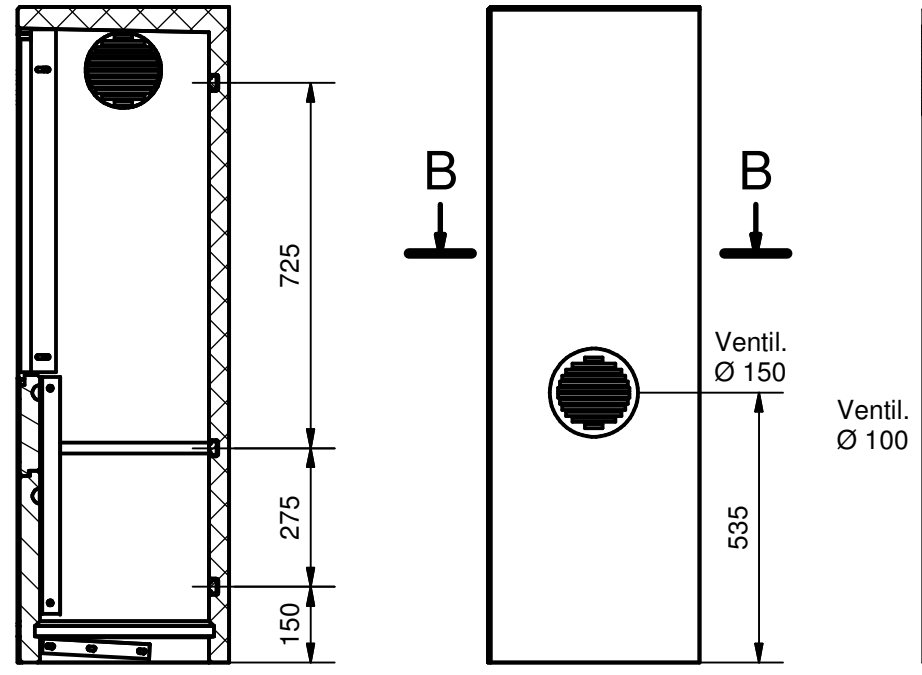

A-A ( 1:15 )

Profil Woertz 32/18  
 3x L= 1310  
 2x L= 340

B-B ( 1:15 )

Buffet BGR 130 h= 1300 Disposition		 460 Poids tot. (kg)
 CH - 1527 VILLENEUVE Tél. : +41 +26 668 53 54 Fax.: +41 +26 668 53 51 mail@betontec.ch		Remplace : Dess. / Date : cp / 23.05.2007 Modifications :
<b>BUF.130.130.1.L.FR.P.idw</b>		