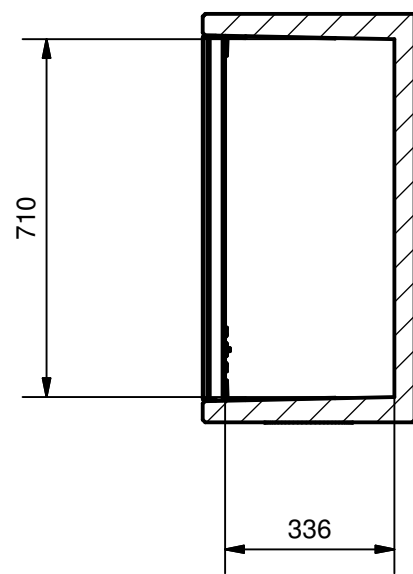

A-A (1 : 15)

Profil Woertz 32/18
 3x L= 710
 2x L= 340

B-B (1 : 15)

Buffet BGR 70 h= 1300 Disposition			300 Poids tot. (kg)
		Remplace :	
		Dess. / Date : cp / 18.05.2007	
		Modifications :	
 CH - 1527 VILLENEUVE Tél. : +41 +26 668 53 54 mail@betontec.ch		Fax.: +41 +26 668 53 51 BUF.070.130.1.L.FR.P.idw	