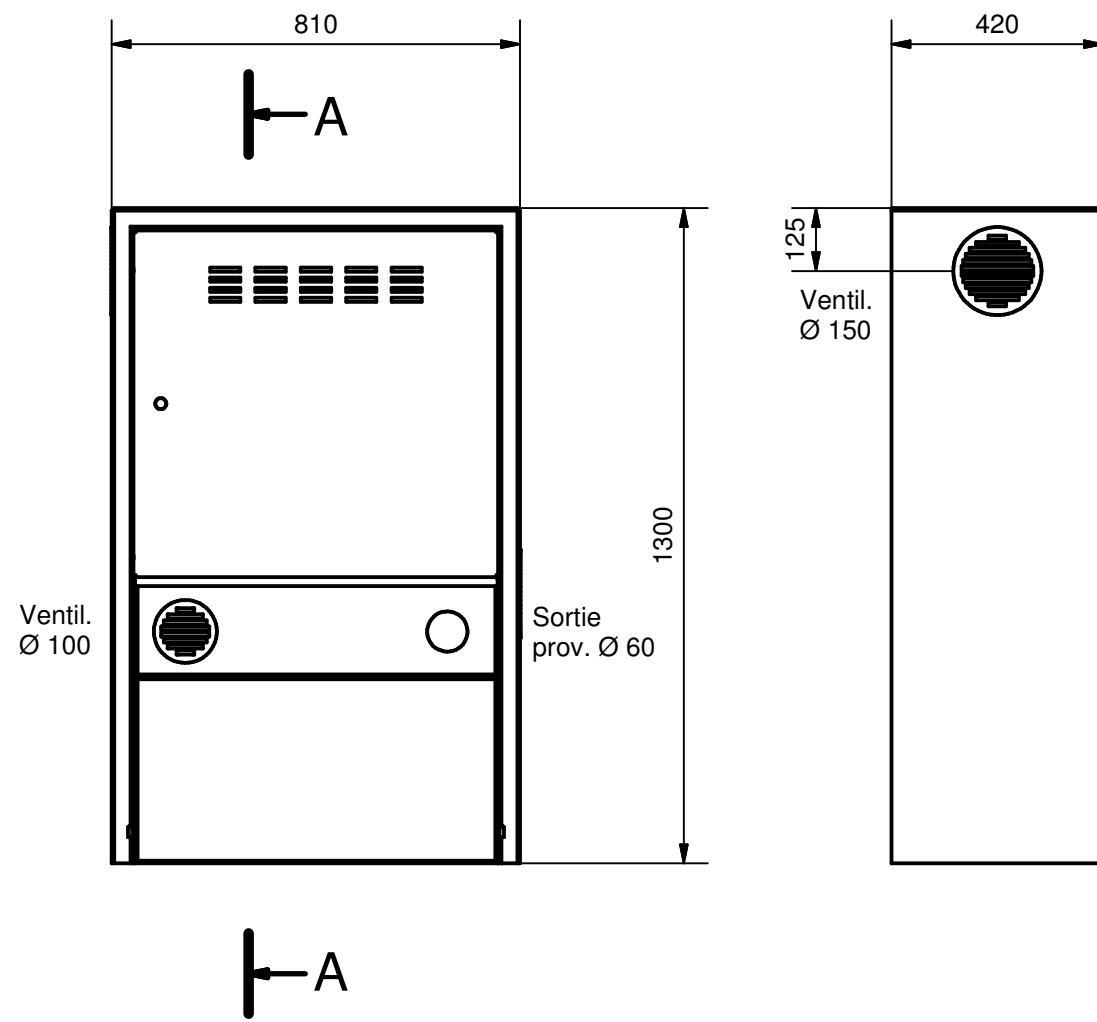

A-A (1 : 15)

Profil Woertz 32/18
 3x L= 710
 2x L= 340

B-B (1 : 15)

Buffet BGR 70 h= 1300 Disposition			300 Poids tot. (kg)
		Remplace :	
		Dess. / Date : cp / 18.05.2007	
		Modifications :	
 CH - 1527 VILLENEUVE Tél. : +41 +26 668 53 54 mail@betontec.ch		Fax.: +41 +26 668 53 51 BUF.070.130.1.L.FR.P.idw	