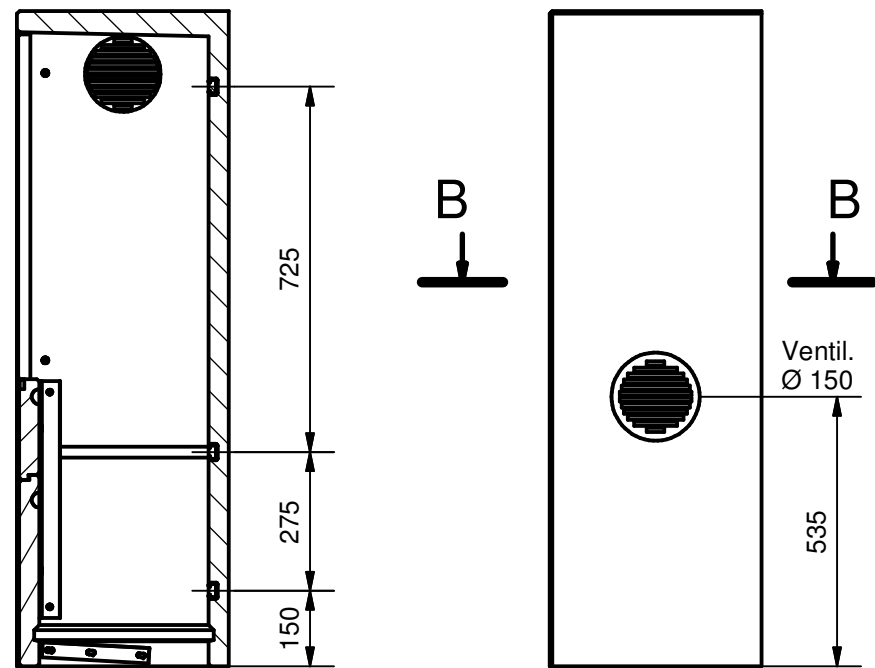

A-A (1 : 15)

Profil Woertz 32/18
 3x L= 710
 2x L= 340

B-B (1 : 15)

Buffet BGR 70 h= 1300 Disposition			300 Poids tot. (kg)
		Remplace :	
		Dess. / Date : cp / 18.05.2007	
		Modifications :	
 CH - 1527 VILLENEUVE Tél. : +41 +26 668 53 54 mail@betontec.ch		Fax.: +41 +26 668 53 51 BUF.070.130.1.L.FR.P.idw	